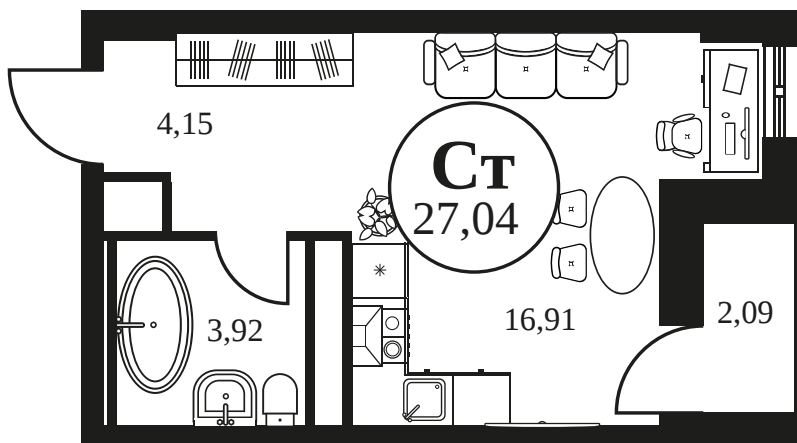

Номер: 494

СТУДИЯ 27.04 М²

Отсканируйте QR-код и
смотрите на сайте
культураростов.рф

Цена по запросу

Корпус	2	Этаж	9
Секция	секция 2.2		

Адрес офиса продаж
г Ростов-на-Дону, ул Текучева, д 203

11.02.2025 08:43 (Мск)