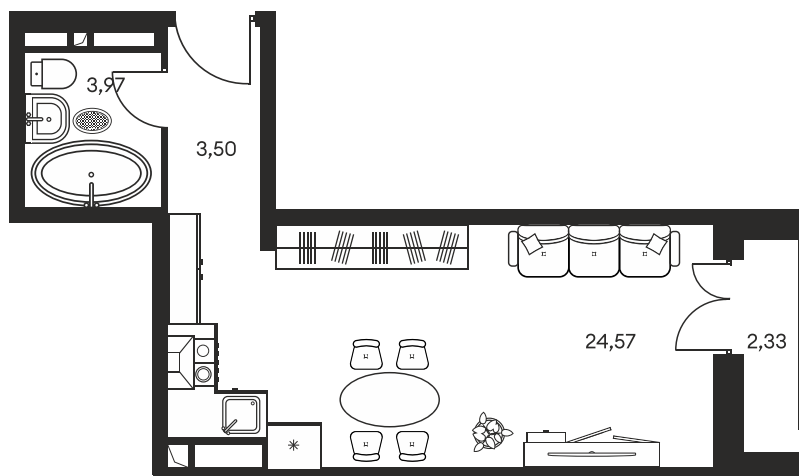

Номер: 640

Студия 35.32 м²

Отсканируйте QR-код и
смотрите на сайте
культура.ростов.рф

Цена по запросу

Корпус	1	Этаж	5
Секция	секция 1.4		

17.04.2026 11:10 (Мск)

Не является публичной офертой, цена может быть скорректирована.
Информация взята с сайта «культура.ростов.рф»