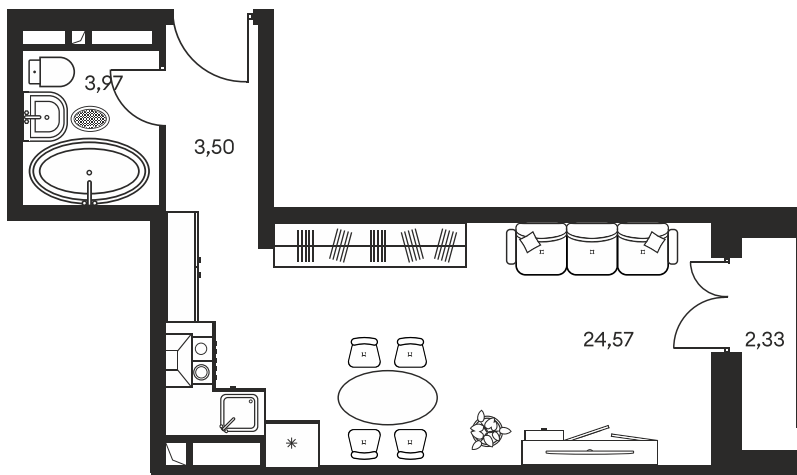

Номер: 640

СТУДИЯ 35.32 М²

Отсканируйте QR-код и
смотрите на сайте
культураростов.рф

Цена по запросу

Корпус	1	Этаж	5
Секция	секция 1.4		

Адрес офиса продаж
г Ростов-на-Дону, ул Текучева, д 203

11.03.2025 05:01 (Мск)