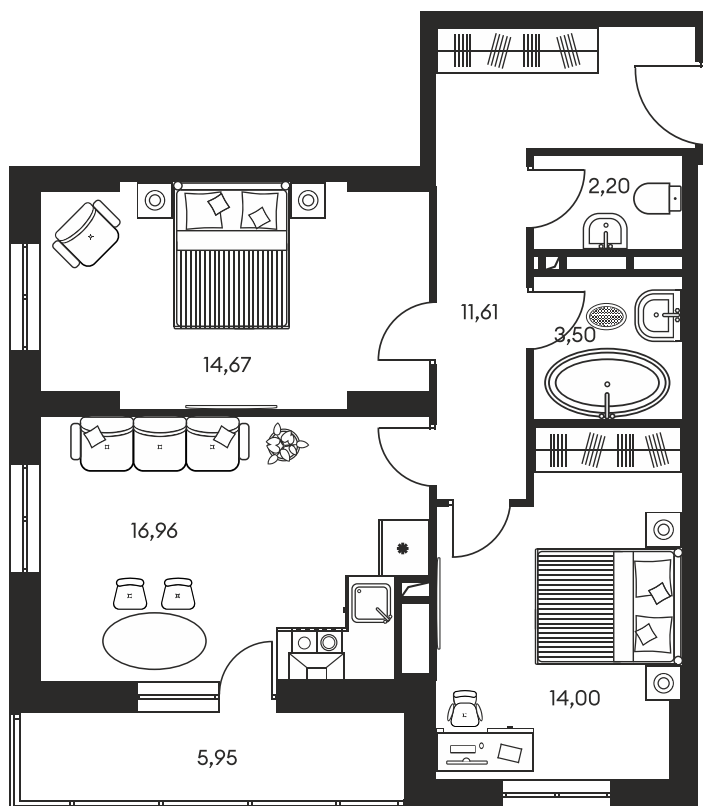

Номер: 620

3 КОМНАТНАЯ 69.63 М²

Отсканируйте QR-код и
смотрите на сайте
культураростов.рф

Цена по запросу

Корпус	1	Этаж	4
Секция	секция 1.4		

Адрес офиса продаж
г Ростов-на-Дону, ул Текучева, д 203

08.09.2024, 00:12