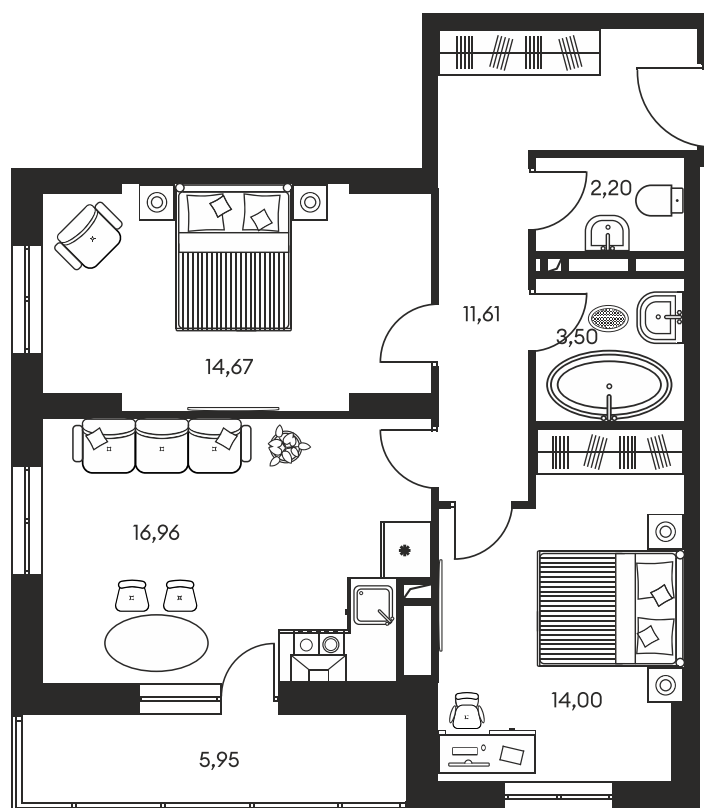

Номер: 620

3 КОМНАТНАЯ 69.76 м²

Отсканируйте QR-код и
смотрите на сайте
культура.ростов.рф

Цена по запросу

Корпус	1	Этаж	4
Секция	секция 1.4		

03.06.2026 22:42 (Мск)

Не является публичной офертой, цена может быть скорректирована.
Информация взята с сайта «культура.ростов.рф».