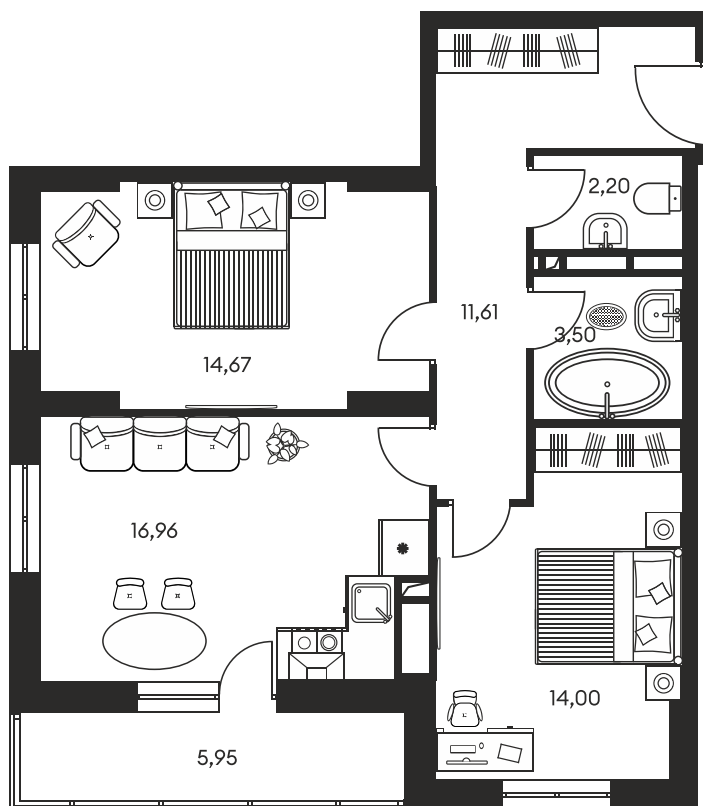

Номер: 620

3 КОМНАТНАЯ 69.63 М²

Отсканируйте QR-код и
смотрите на сайте
культураростов.рф

Цена по запросу

Корпус	1	Этаж	4
Секция	секция 1.4		

Адрес офиса продаж
г Ростов-на-Дону, ул Текучева, д 203

22.12.2024, 06:32