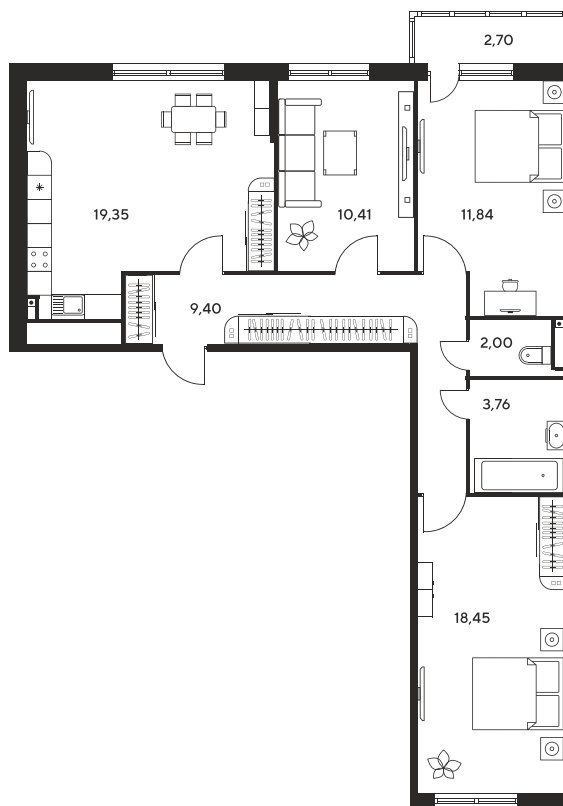

Номер: 109

2 КОМНАТНАЯ 43.25 М²

Отсканируйте QR-код и
смотрите на сайте
культураростов.рф

Цена по запросу

Корпус	2	Этаж	8
Секция	секция 2.1		

Адрес офиса продаж
г Ростов-на-Дону, ул Текучева, д 203

08.09.2024, 02:09