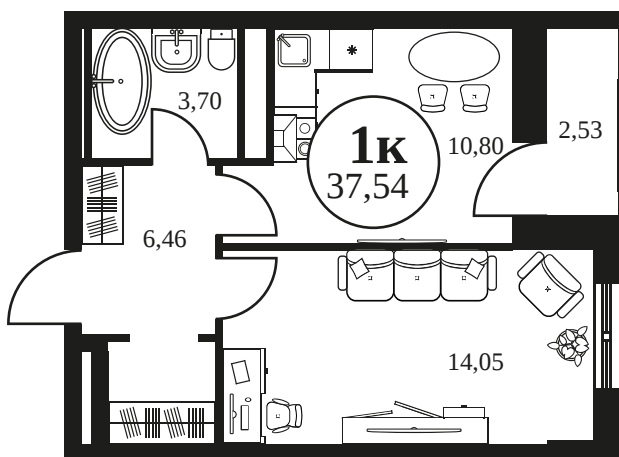

Номер: 1057

1 КОМНАТНАЯ 37.9 М²

Отсканируйте QR-код и
смотрите на сайте
культураростов.рф

Цена по запросу

Корпус	2	Этаж	23
Секция	секция 2.3		

Адрес офиса продаж
г Ростов-на-Дону, ул Текучева, д 203

07.10.2024, 01:28