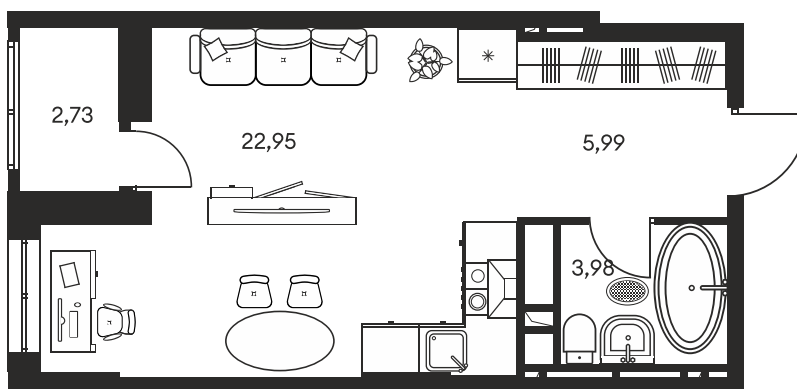

Номер: 443

СТУДИЯ 35.8 М²

Отсканируйте QR-код и
смотрите на сайте
культураростов.рф

Цена по запросу

Корпус	1	Этаж	6
Секция	секция 1.3		

Адрес офиса продаж
г Ростов-на-Дону, ул Текучева, д 203

07.11.2024, 10:31