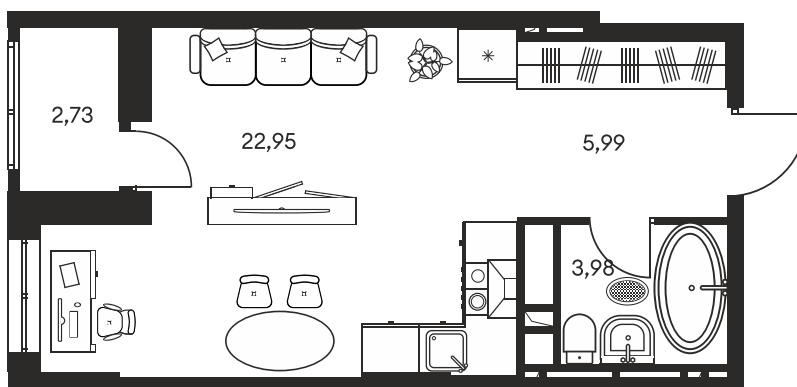

Номер: 443

СТУДИЯ 35.8 М²

Отсканируйте QR-код и
смотрите на сайте
культураростов.рф

Цена по запросу

Корпус	1	Этаж	6
Секция	секция 1.3		

Адрес офиса продаж
г Ростов-на-Дону, ул Текучева, д 203

21.12.2024, 14:15