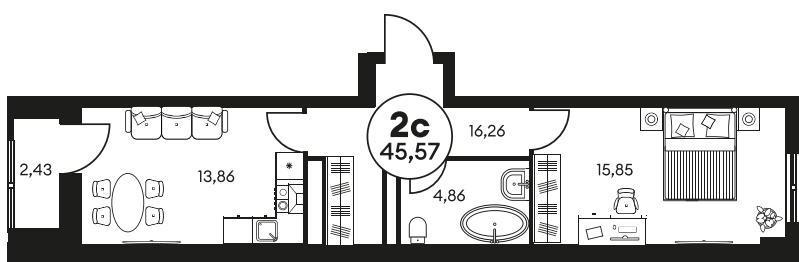

Номер: 429

2 КОМНАТНАЯ 45.57 М²

Отсканируйте QR-код и
смотрите на сайте
культураростов.рф

Цена по запросу

Корпус	2	Этаж	5
Секция	секция 2.2		

Адрес офиса продаж
г Ростов-на-Дону, ул Текучева, д 203

18.10.2024, 03:46