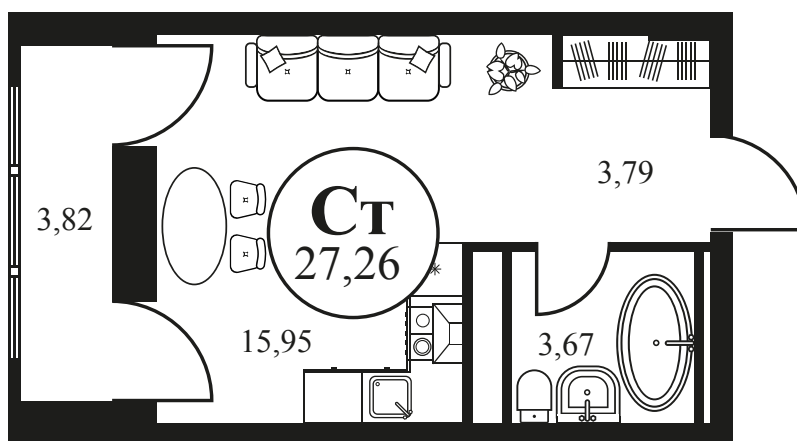

Номер: 860

СТУДИЯ 27.26 М²

Отсканируйте QR-код и
смотрите на сайте
культураростов.рф

Цена по запросу

Корпус 2 Этаж 10

Секция секция 2.3

Адрес офиса продаж
г Ростов-на-Дону, ул Текучева, д 203

19.06.2024, 10:03