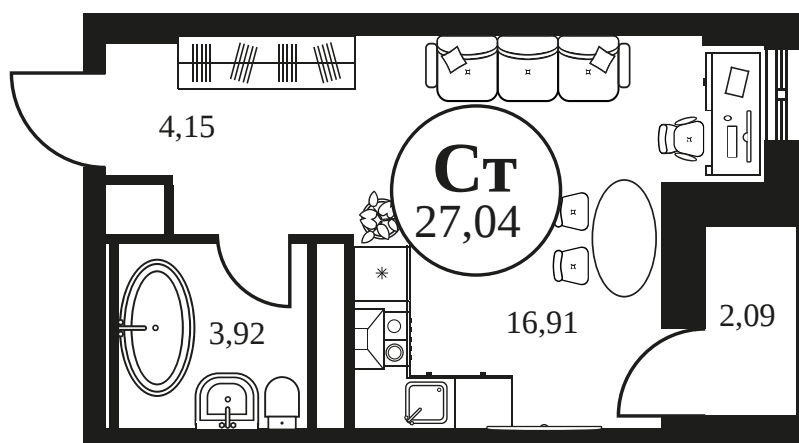

Номер: 1368

Студия 27.01 м²

Отсканируйте QR-код и
смотрите на сайте
культура.ростов.рф

Цена по запросу

Корпус	2	Этаж	20
Секция	секция 2.4		

01.05.2026 13:07 (Мск)

Не является публичной офертой, цена может быть скорректирована.
Информация взята с сайта «культура.ростов.рф»