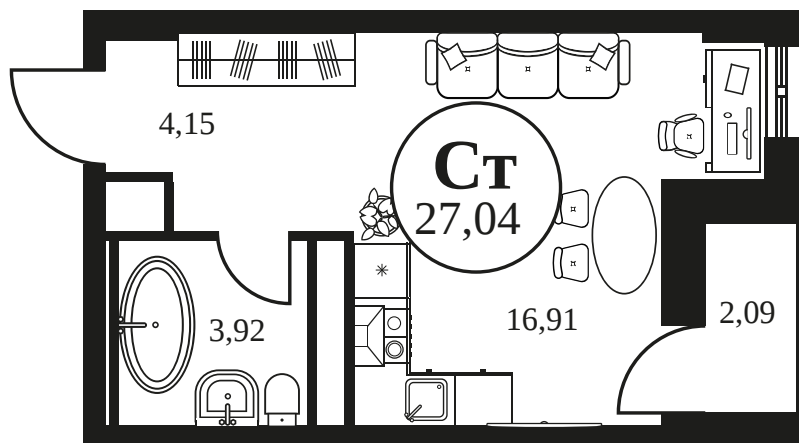

Номер: 1368

СТУДИЯ 27.01 М²

Отсканируйте QR-код и
смотрите на сайте
культураростов.рф

Цена по запросу

| | | | |
|--------|------------|------|----|
| Корпус | 2 | Этаж | 20 |
| Секция | секция 2.4 | | |

Адрес офиса продаж
г Ростов-на-Дону, ул Текучева, д 203