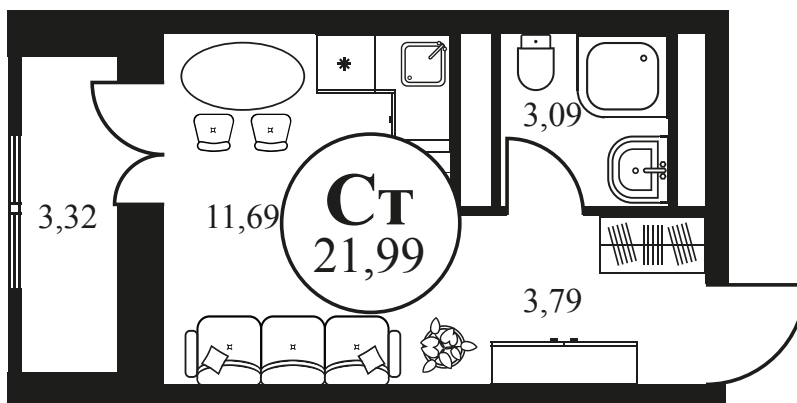

# СТУДИЯ 21.99 М<sup>2</sup>

Отсканируйте QR-код и  
смотрите на сайте  
культураростов.рф