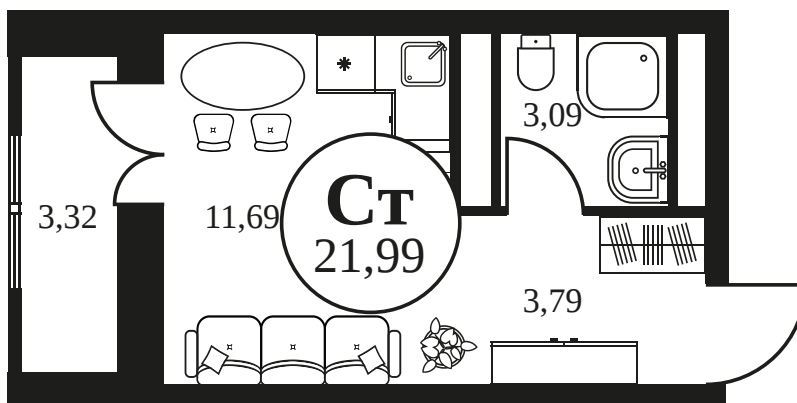

Номер: 250

СТУДИЯ 21.99 М²

Отсканируйте QR-код и
смотрите на сайте
культураростов.рф

Цена по запросу

Корпус	2	Этаж	17
Секция	секция 2.1		

Адрес офиса продаж
г Ростов-на-Дону, ул Текучева, д 203

26.12.2024, 12:05