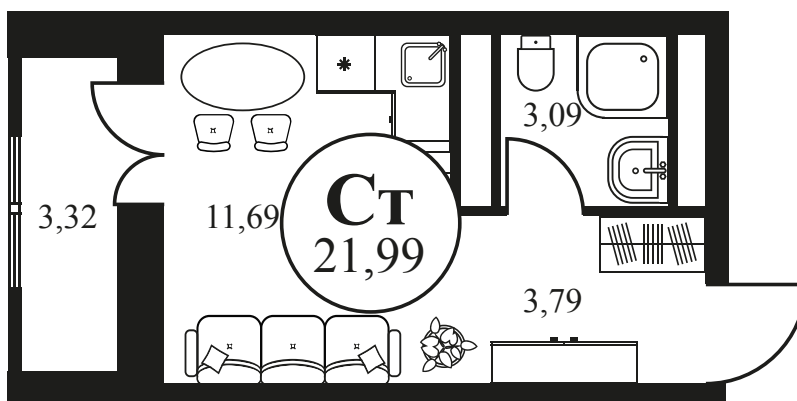

Номер: 250

СТУДИЯ 21.99 М²

Отсканируйте QR-код и
смотрите на сайте
культураростов.рф

Цена по запросу

Корпус 2 Этаж 17

Секция секция 2.1

Адрес офиса продаж
г Ростов-на-Дону, ул Текучева, д 203

19.06.2024, 11:46