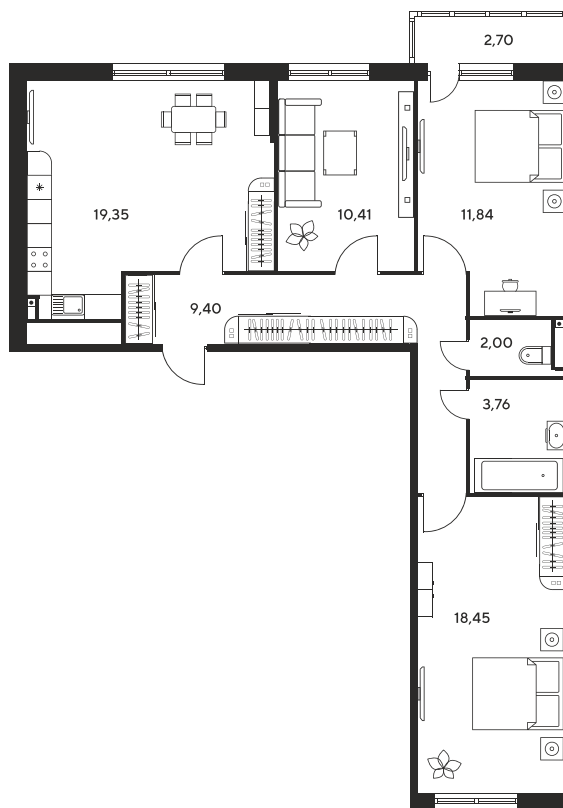

Номер: 359

4 КОМНАТНАЯ 111.16 м²

Отсканируйте QR-код и
смотрите на сайте
культура.ростов.рф

Цена по запросу

Корпус	1	Этаж	17
Секция	секция 1.2		

17.04.2026 11:09 (Мск)

Не является публичной офертой, цена может быть скорректирована.
Информация взята с сайта «культура.ростов.рф»