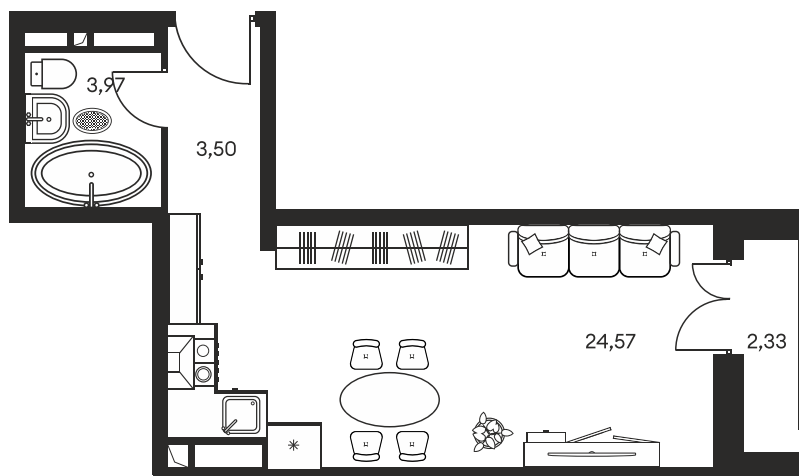

Номер: 311

Студия 35.81 м²

Отсканируйте QR-код и
смотрите на сайте
культура.ростов.рф

Цена по запросу

Корпус	1	Этаж	12
Секция	секция 1.2		

24.05.2026 21:40 (Мск)

Не является публичной офертой, цена может быть скорректирована.
Информация взята с сайта «культура.ростов.рф».