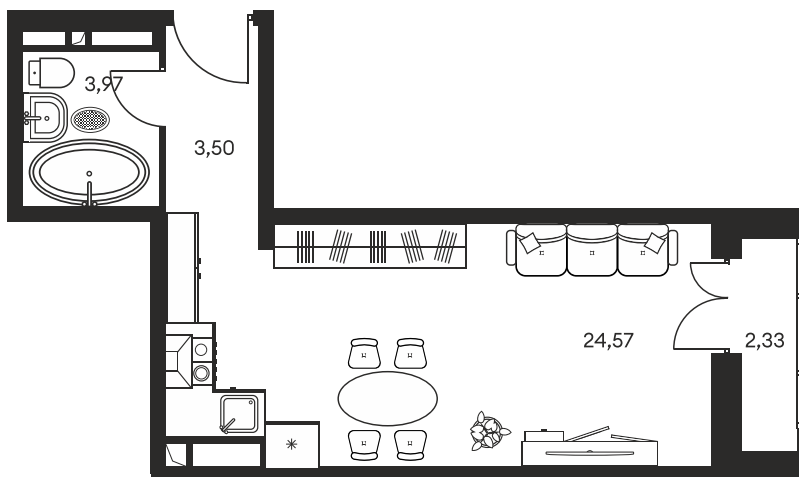

Номер: 311

СТУДИЯ 35.45 М²

Отсканируйте QR-код и
смотрите на сайте
культураростов.рф

Цена по запросу

Корпус 1 Этаж 12

Секция секция 1.2

Адрес офиса продаж
г Ростов-на-Дону, ул Текучева, д 203

25.05.2024, 17:21