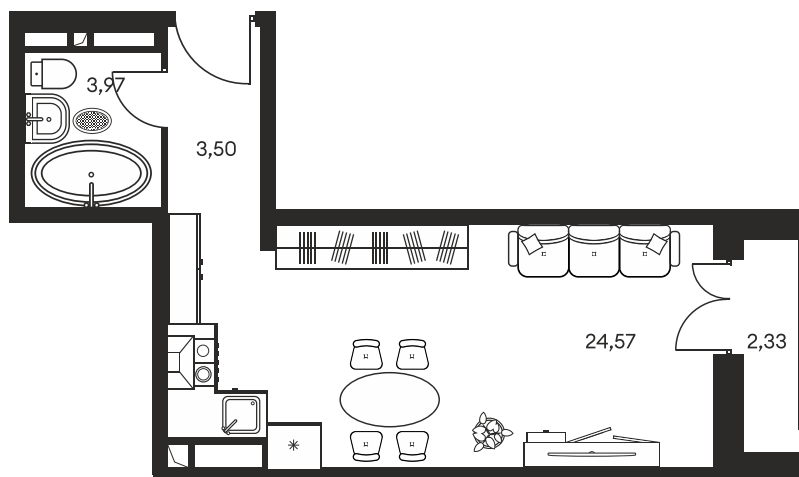

Номер: 311

СТУДИЯ 35.45 М²

Отсканируйте QR-код и
смотрите на сайте
культураростов.рф

Цена по запросу

Корпус	1	Этаж	12
Секция	секция 1.2		

Адрес офиса продаж
г Ростов-на-Дону, ул Текучева, д 203

08.09.2024, 03:05