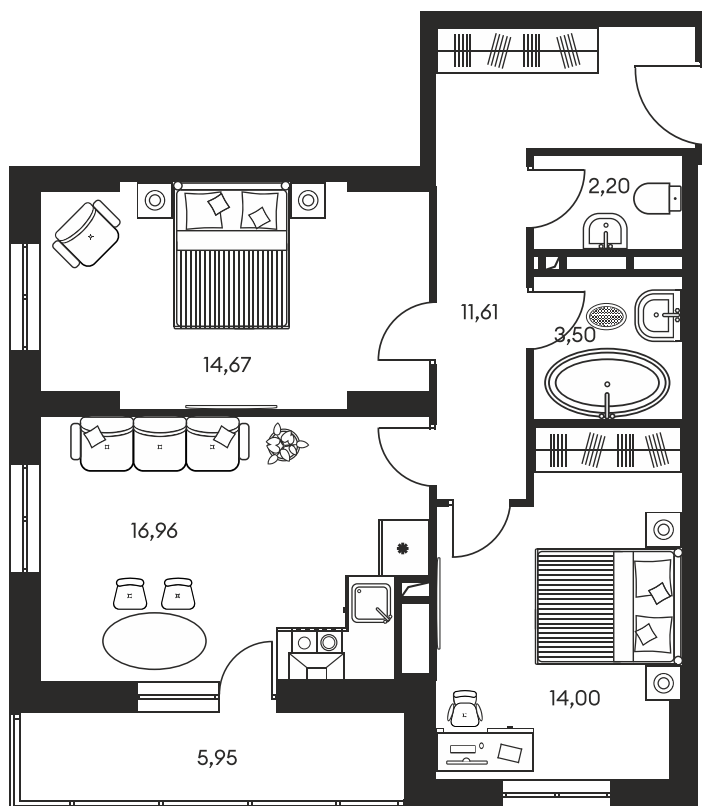

Номер: 608

Отсканируйте QR-код и
смотрите на сайте
культураростов.рф

3 КОМНАТНАЯ 69.63 М²

Цена по запросу

Корпус	1	Этаж	3
Секция	секция 1.4		

Адрес офиса продаж
г Ростов-на-Дону, ул Текучева, д 203

08.09.2024, 02:07