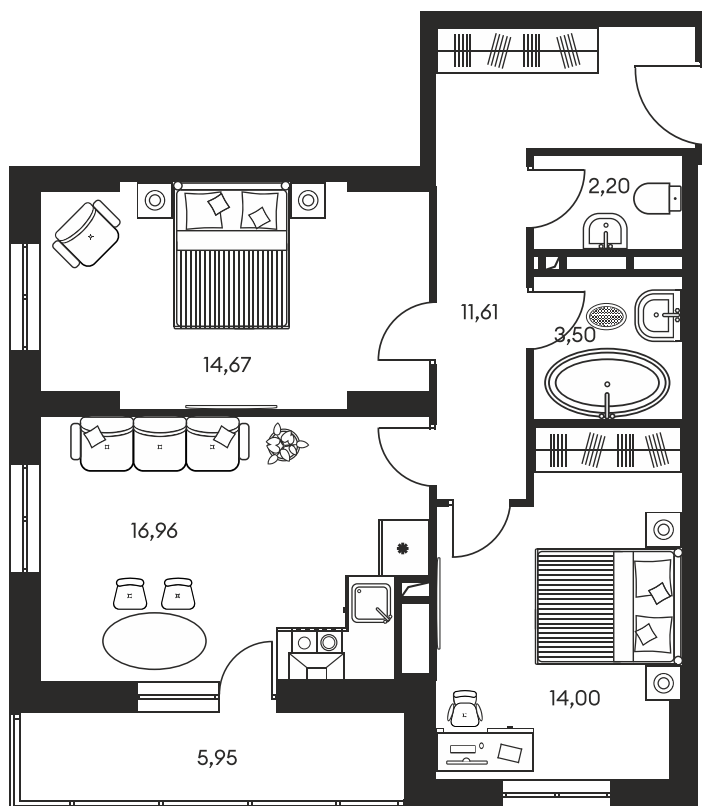

Номер: 608

Отсканируйте QR-код и
смотрите на сайте
культураростов.рф

3 КОМНАТНАЯ 69.63 М²

Цена по запросу

Корпус	1	Этаж	3
Секция	секция 1.4		

Адрес офиса продаж
г Ростов-на-Дону, ул Текучева, д 203

11.02.2025 07:57 (Мск)