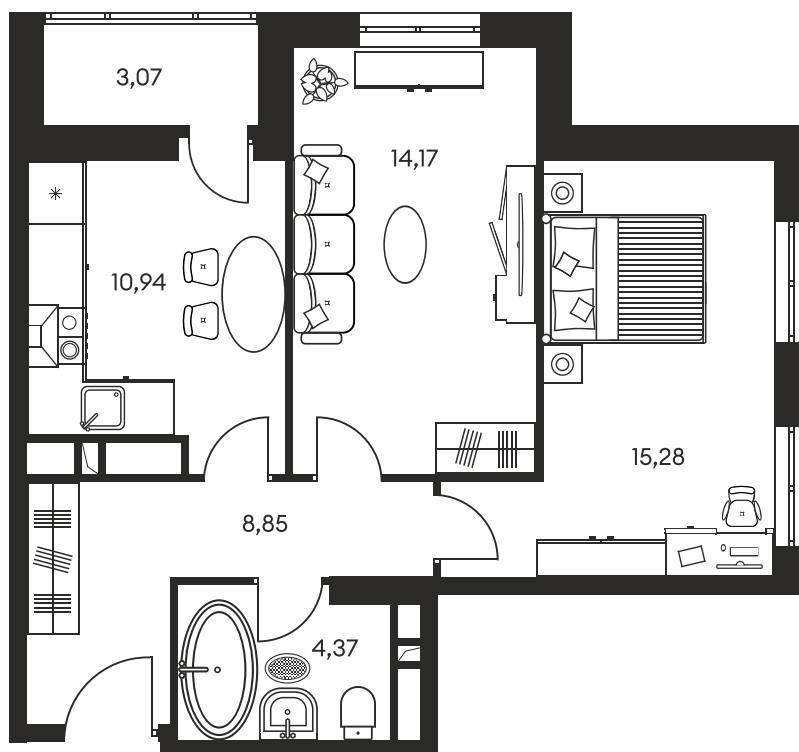

Номер: 638

2 комнатная 58.25 м²

Отсканируйте QR-код и
смотрите на сайте
культура.ростов.рф

Цена по запросу

Корпус	1	Этаж	5
Секция	секция 1.4		

03.05.2026 09:14 (Мск)

Не является публичной офертой, цена может быть скорректирована.
Информация взята с сайта «культура.ростов.рф»