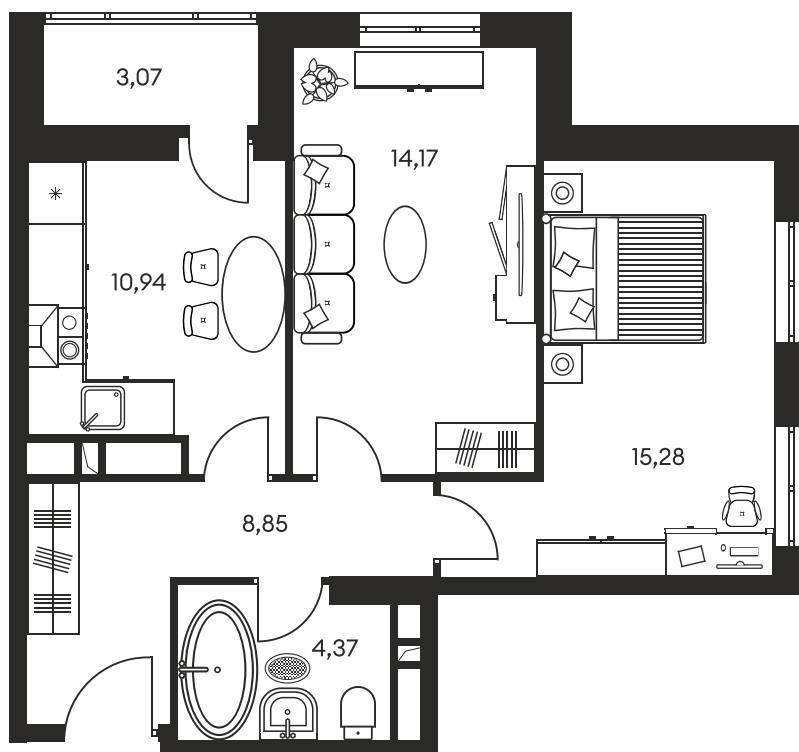

Номер: 638

2 комнатная 58.25 м²

Отсканируйте QR-код и
смотрите на сайте
культура.ростов.рф

Цена по запросу

Корпус	1	Этаж	5
Секция	секция 1.4		

17.06.2026 10:50 (Мск)

Не является публичной офертой, цена может быть скорректирована.
Информация взята с сайта «культура.ростов.рф».