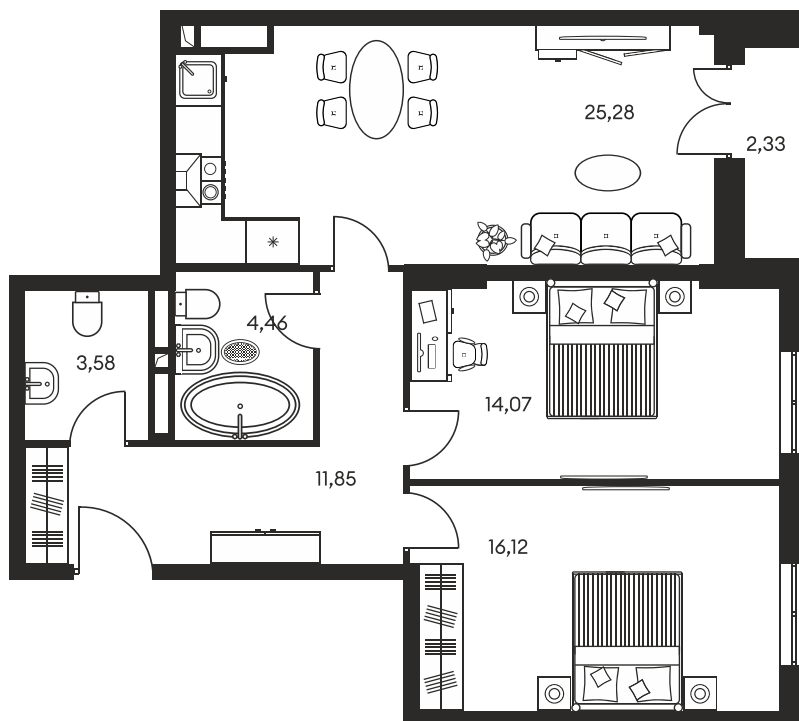

Номер: 324

3 КОМНАТНАЯ 79.28 М²

Отсканируйте QR-код и
смотрите на сайте
культураростов.рф

Цена по запросу

Корпус	1	Этаж	14
Секция	секция 1.2		

Адрес офиса продаж
г Ростов-на-Дону, ул Текучева, д 203

15.05.2025 00:37 (Мск)