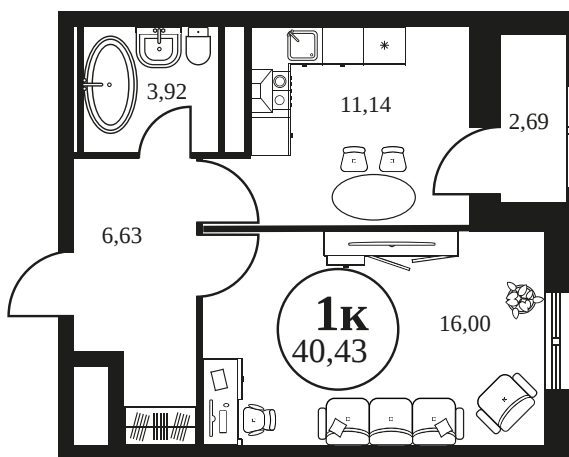

Номер: 399

1 КОМНАТНАЯ 40.43 М²

Отсканируйте QR-код и
смотрите на сайте
культураростов.рф

Цена по запросу

Корпус	2	Этаж	3
Секция	секция 2.2		

Адрес офиса продаж
г Ростов-на-Дону, ул Текучева, д 203

18.10.2024, 06:49