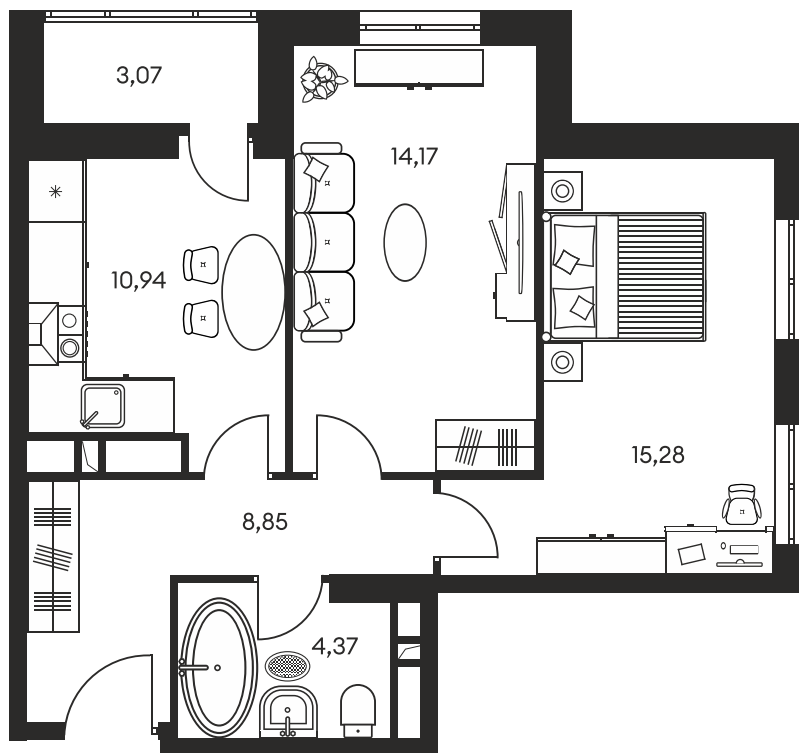

Номер: 626

2 КОМНАТНАЯ 57.53 М²

Отсканируйте QR-код и
смотрите на сайте
культураростов.рф

Цена по запросу

Корпус	1	Этаж	4
Секция	секция 1.4		

Адрес офиса продаж
г Ростов-на-Дону, ул Текучева, д 203

08.09.2024, 01:52