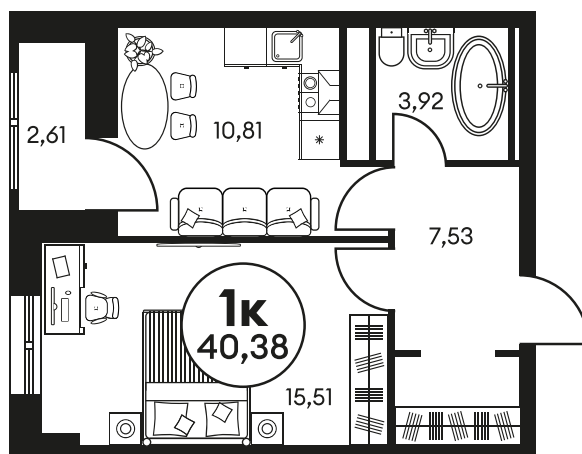

Номер: 388

1 комнатная 40.38 м²

Отсканируйте QR-код и
смотрите на сайте
культура.ростов.рф

Цена по запросу

Корпус	2	Этаж	2
Секция	секция 2.2		

07.04.2026 00:48 (Мск)

Не является публичной офертой, цена может быть скорректирована.
Информация взята с сайта «культура.ростов.рф»