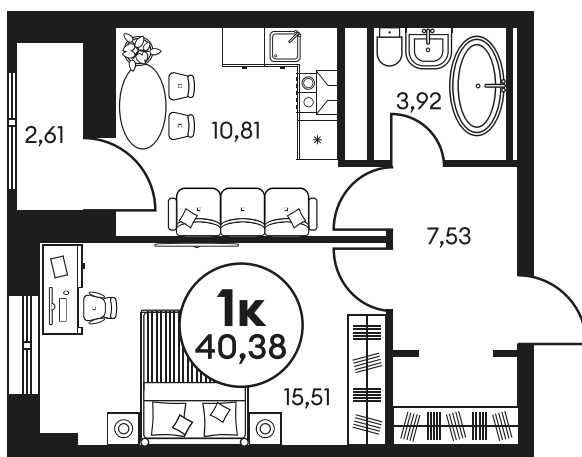

Номер: 388

1 КОМНАТНАЯ 40.38 М²

Отсканируйте QR-код и
смотрите на сайте
культураростов.рф

Цена по запросу

Корпус	2	Этаж	2
Секция	секция 2.2		

Адрес офиса продаж
г Ростов-на-Дону, ул Текучева, д 203

26.12.2024, 16:59