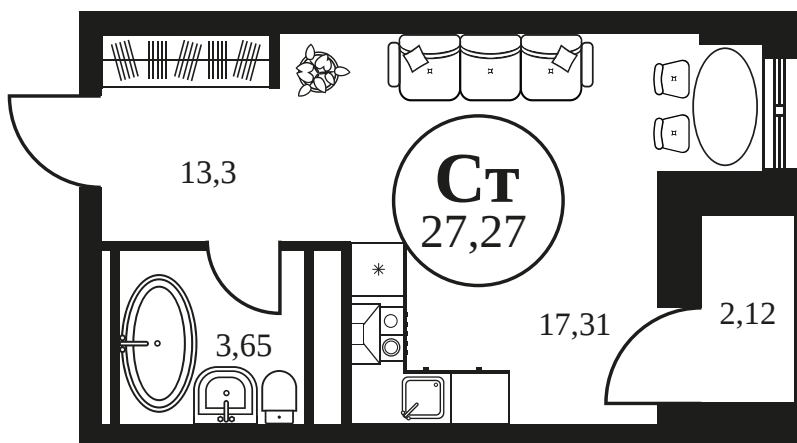

Номер: 797

3 КОМНАТНАЯ 84.32 М²

Отсканируйте QR-код и
смотрите на сайте
культураростов.рф

Цена по запросу

Корпус	2	Этаж	6
Секция	секция 2.3		

Адрес офиса продаж
г Ростов-на-Дону, ул Текучева, д 203

12.03.2025 07:43 (Мск)