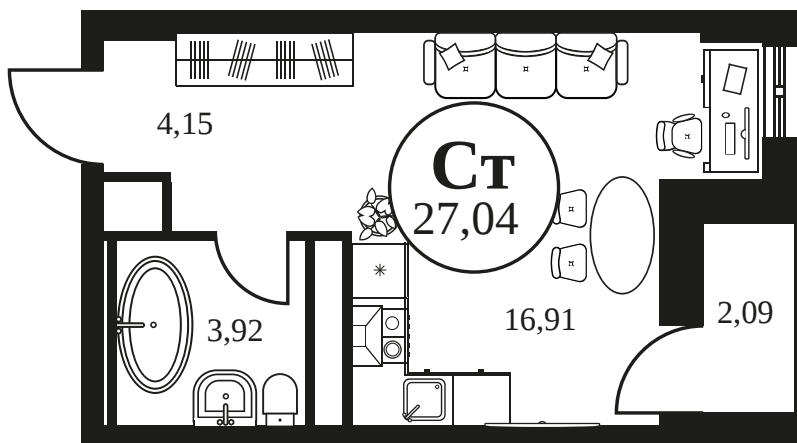

Номер: 1158

СТУДИЯ 27.04 М²

Отсканируйте QR-код и
смотрите на сайте
культураростов.рф

Цена по запросу

Корпус	2	Этаж	5
Секция	секция 2.4		

Адрес офиса продаж
г Ростов-на-Дону, ул Текучева, д 203

18.10.2024, 06:05