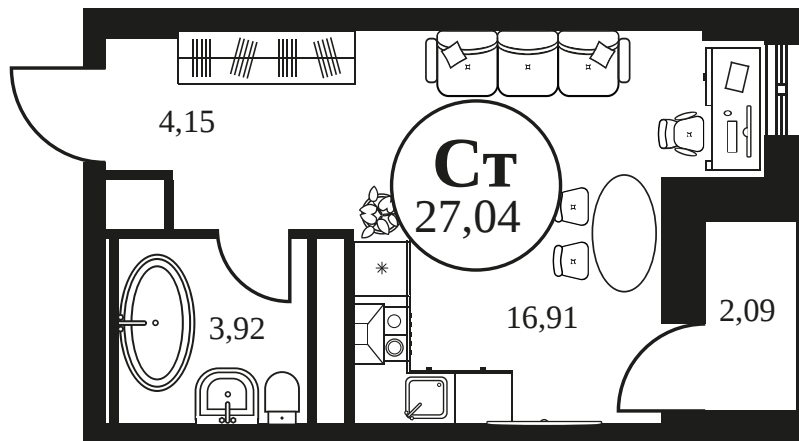

Номер: 1158

Студия 27.04 м²

Отсканируйте QR-код и
смотрите на сайте
культура.ростов.рф

Цена по запросу

Корпус	2	Этаж	5
Секция	секция 2.4		

14.05.2026 16:45 (Мск)

Не является публичной офертой, цена может быть скорректирована.
Информация взята с сайта «культура.ростов.рф»