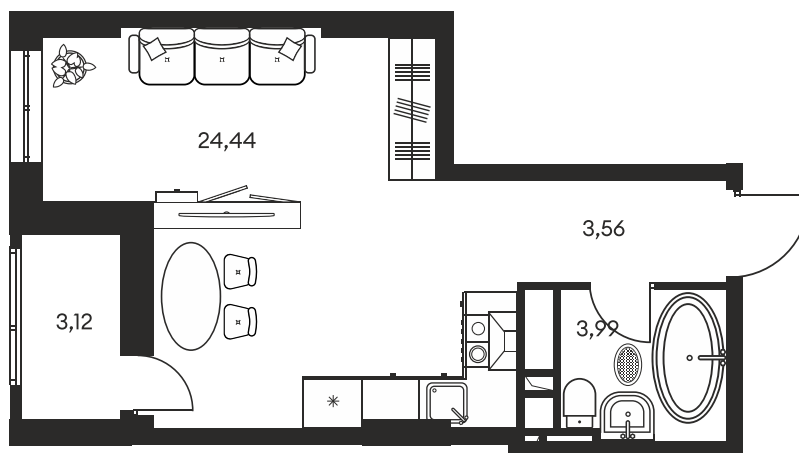

Номер: 444

СТУДИЯ 35.32 М²

Отсканируйте QR-код и
смотрите на сайте
культураростов.рф

Цена по запросу

Корпус	1	Этаж	6
Секция	секция 1.3		

Адрес офиса продаж
г Ростов-на-Дону, ул Текучева, д 203

08.09.2024, 00:22