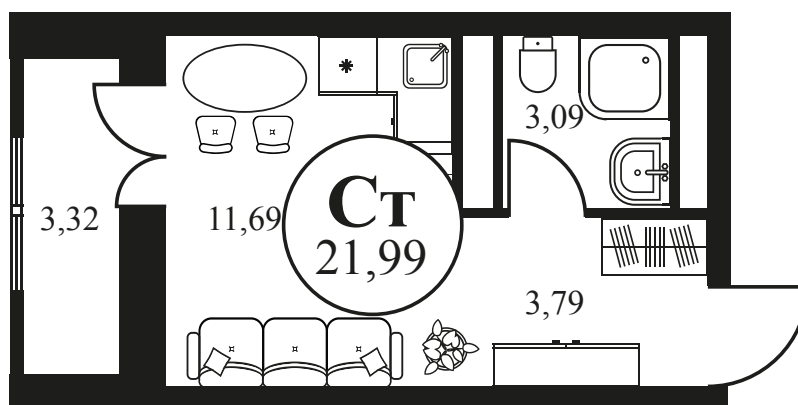

Номер: 810

СТУДИЯ 21.99 М<sup>2</sup>

Отсканируйте QR-код и  
смотрите на сайте  
культураростов.рф

## Цена по запросу

Корпус	2	Этаж	7
Секция	секция 2.3		

Адрес офиса продаж  
г Ростов-на-Дону, ул Текучева, д 203

08.09.2024, 03:26

Не является публичной офертой, цена может быть скорректирована.  
Информация взята с сайта «культураростов.рф»