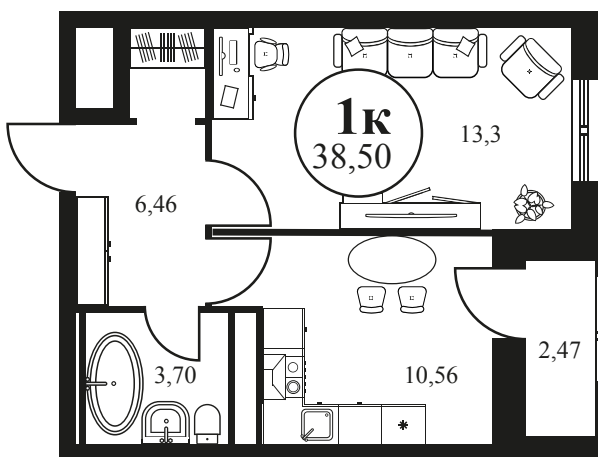

Номер: 255

СТУДИЯ 27.44 М²

Отсканируйте QR-код и
смотрите на сайте
культураростов.рф

Цена по запросу

Корпус	2	Этаж	17
Секция	секция 2.1		

Адрес офиса продаж
г Ростов-на-Дону, ул Текучева, д 203

08.09.2024, 03:32