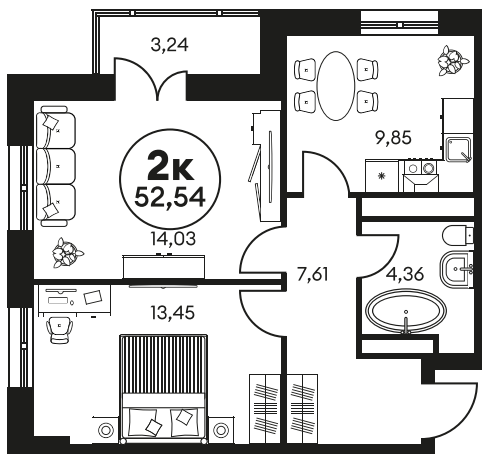

Номер: 1296

2 КОМНАТНАЯ 52.7 М²

Отсканируйте QR-код и
смотрите на сайте
культураростов.рф

Цена по запросу

Корпус 2 Этаж 15

Секция секция 2.4

Адрес офиса продаж
г Ростов-на-Дону, ул Текучева, д 203

19.06.2024, 11:39