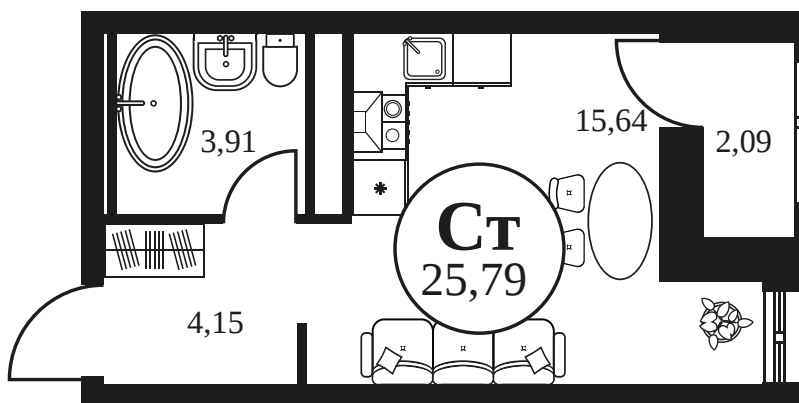

Номер: 307

СТУДИЯ 26.34 М²

Отсканируйте QR-код и
смотрите на сайте
культураростов.рф

Цена по запросу

Корпус	2	Этаж	21
Секция	секция 2.1		

Адрес офиса продаж
г Ростов-на-Дону, ул Текучева, д 203

07.10.2024, 01:36