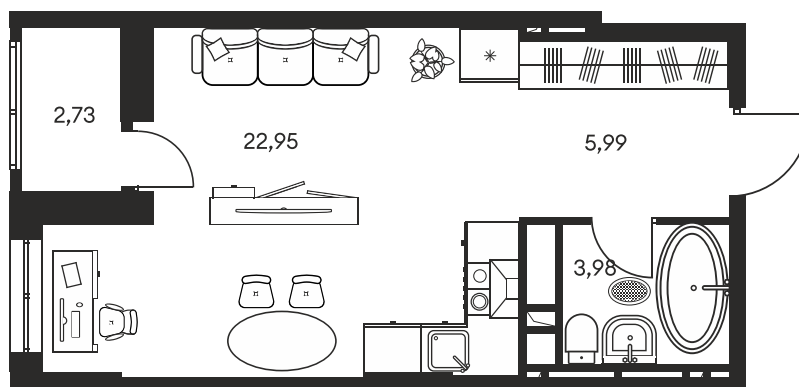

Номер: 329

СТУДИЯ 36.21 М<sup>2</sup>

Отсканируйте QR-код и  
смотрите на сайте  
культураростов.рф

## Цена по запросу

Корпус	1	Этаж	14
Секция	секция 1.2		

Адрес офиса продаж  
г Ростов-на-Дону, ул Текучева, д 203

08.09.2024, 00:20

Не является публичной офертой, цена может быть скорректирована.  
Информация взята с сайта «культураростов.рф»