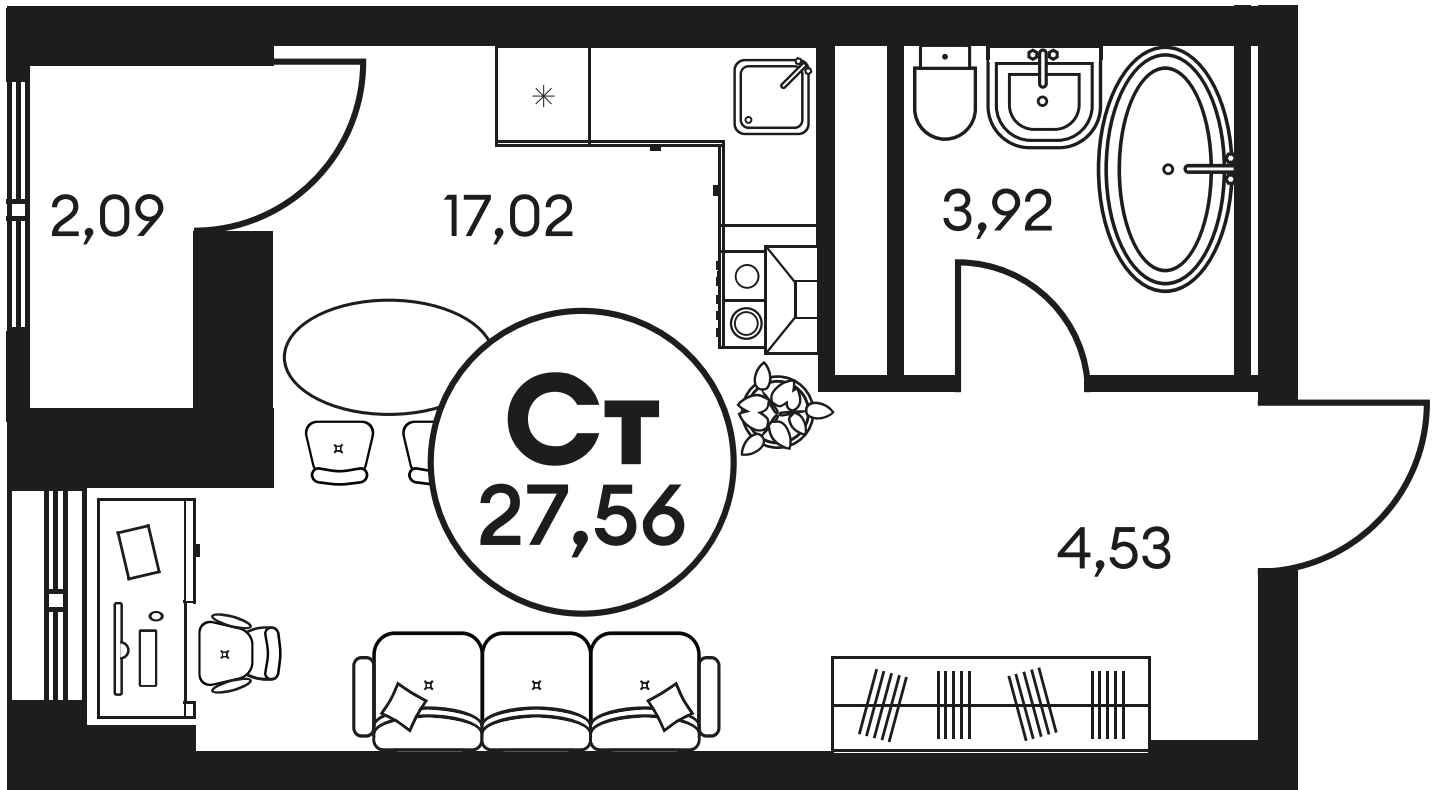

ЖК "КУЛЬТУРА"

АДРЕС

Текучева 203

Номер 588

СТУДИЯ 27,75 М²

Корпус	2	Секция	секция 2.2
Этаж	16		

Цена по запросу

Отсканируйте QR-код и смотрите на сайте культура.ростов.рф