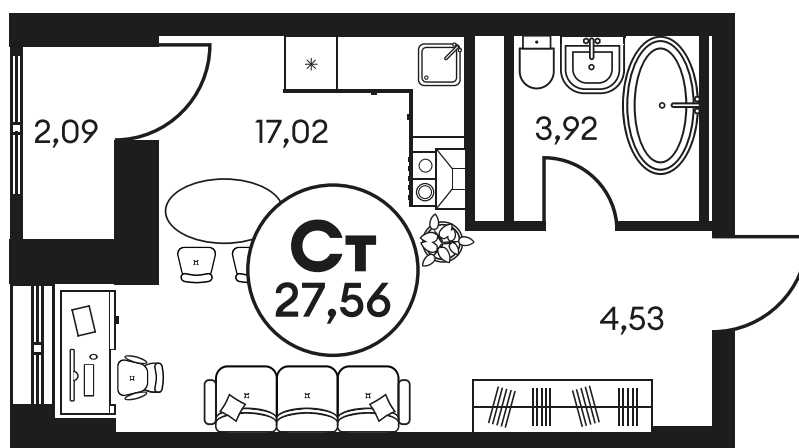

Номер: 588

Студия 27.75 м²

Отсканируйте QR-код и
смотрите на сайте
культура.ростов.рф

Цена по запросу

Корпус	2	Этаж	16
Секция	секция 2.2		

27.06.2026 20:02 (Мск)

Не является публичной офертой, цена может быть скорректирована.
Информация взята с сайта «культура.ростов.рф».