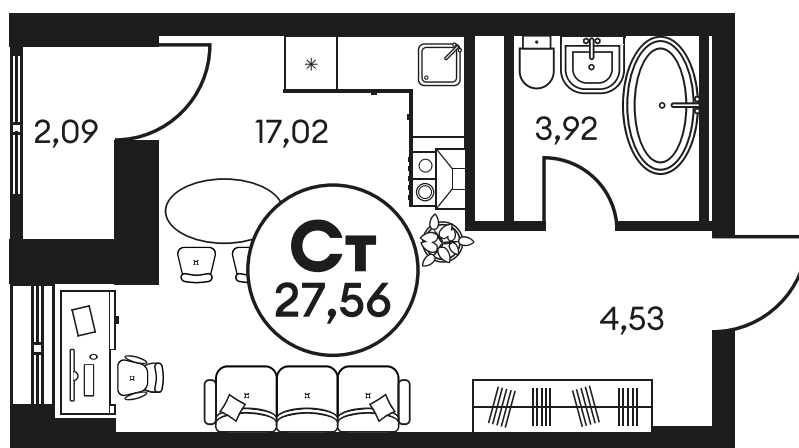

Номер: 588

СТУДИЯ 27.75 М²

Отсканируйте QR-код и
смотрите на сайте
культураростов.рф

Цена по запросу

Корпус	2	Этаж	16
Секция	секция 2.2		

Адрес офиса продаж
г Ростов-на-Дону, ул Текучева, д 203

08.09.2024, 03:19