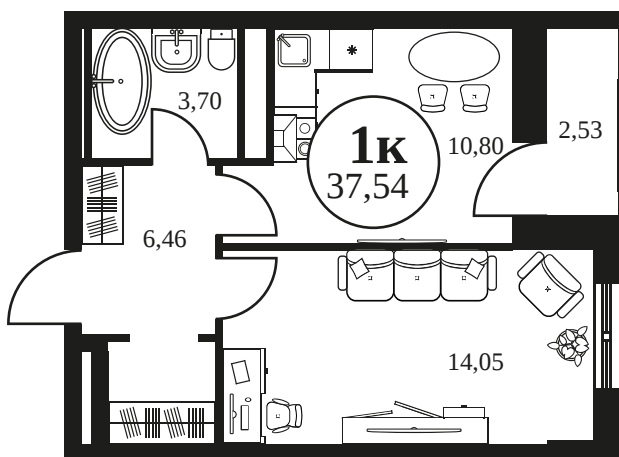

Номер: 273

1 КОМНАТНАЯ 37.9 М²

Отсканируйте QR-код и
смотрите на сайте
культураростов.рф

Цена по запросу

Корпус	2	Этаж	19
Секция	секция 2.1		

Адрес офиса продаж
г Ростов-на-Дону, ул Текучева, д 203

18.10.2024, 03:46