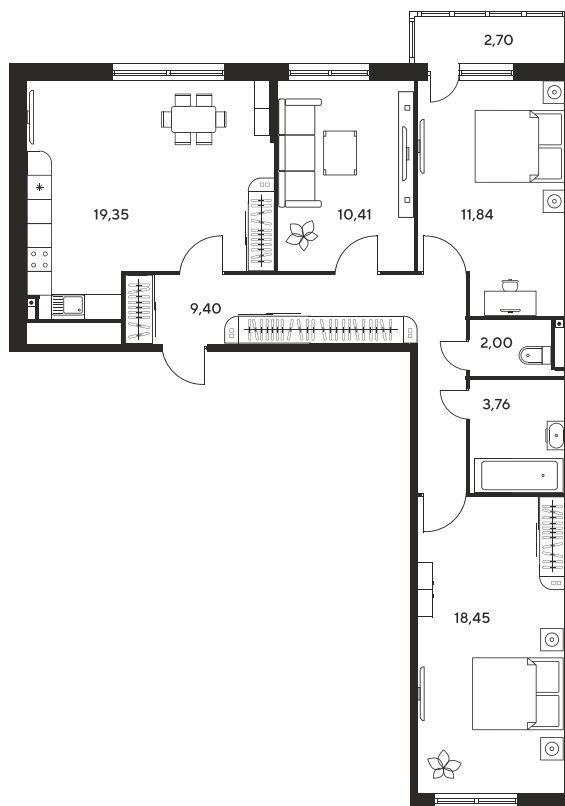

Номер: 80

1 КОМНАТНАЯ 38.5 М²

Отсканируйте QR-код и
смотрите на сайте
культураростов.рф

Цена по запросу

Корпус	2	Этаж	6
Секция	секция 2.1		

Адрес офиса продаж
г Ростов-на-Дону, ул Текучева, д 203

08.09.2024, 03:28