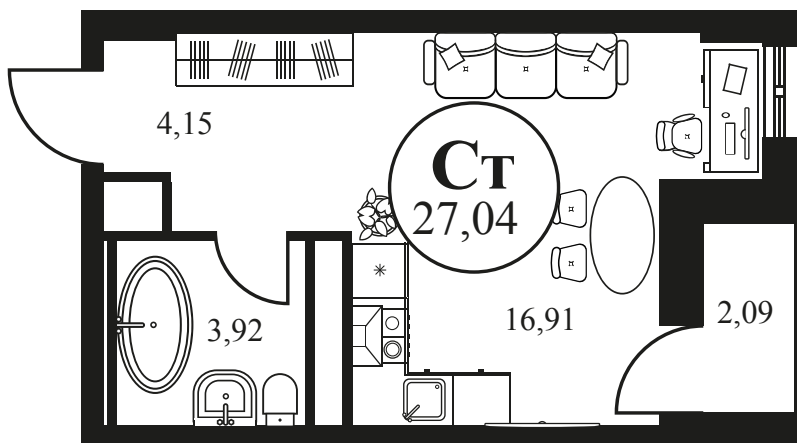

Номер: 438

СТУДИЯ 27.04 М²

Отсканируйте QR-код и
смотрите на сайте
культураростов.рф

Цена по запросу

Корпус	2	Этаж	5
Секция	секция 2.2		

Адрес офиса продаж
г Ростов-на-Дону, ул Текучева, д 203

08.09.2024, 03:52