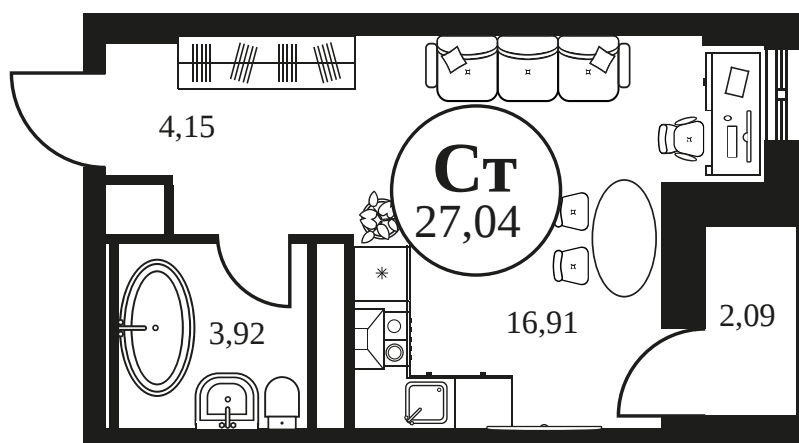

Номер: 438

Студия 27.04 м²

Отсканируйте QR-код и
смотрите на сайте
культура.ростов.рф

Цена по запросу

Корпус	2	Этаж	5
Секция	секция 2.2		

06.05.2026 20:34 (Мск)

Не является публичной офертой, цена может быть скорректирована.
Информация взята с сайта «культура.ростов.рф»