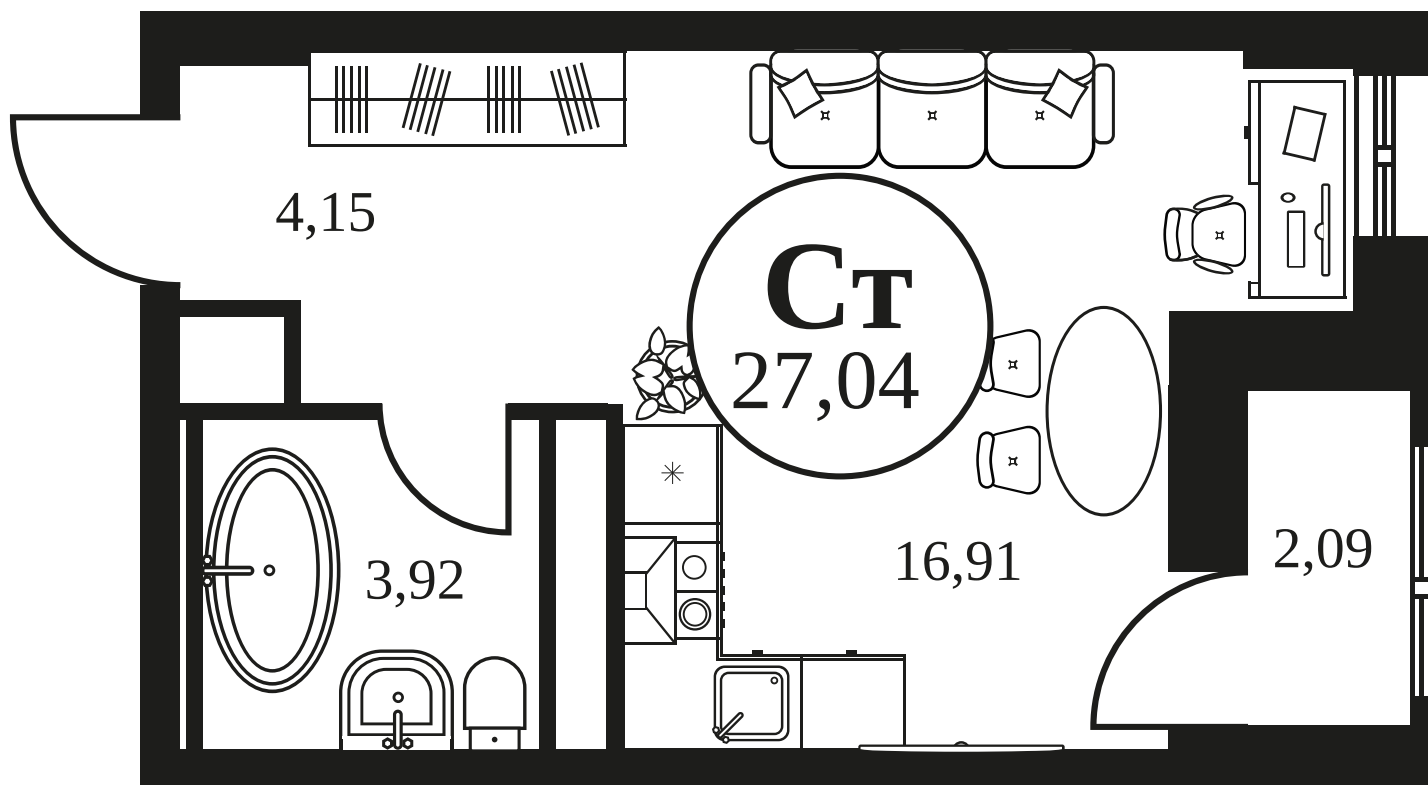

ЖК "КУЛЬТУРА"

АДРЕС

Текучева 203

Номер 438

СТУДИЯ 27,04 М²

Корпус	2	Секция	секция 2.2
Этаж	5		

Цена по запросу

Отсканируйте QR-код и смотрите на сайте культура.ростов.рф