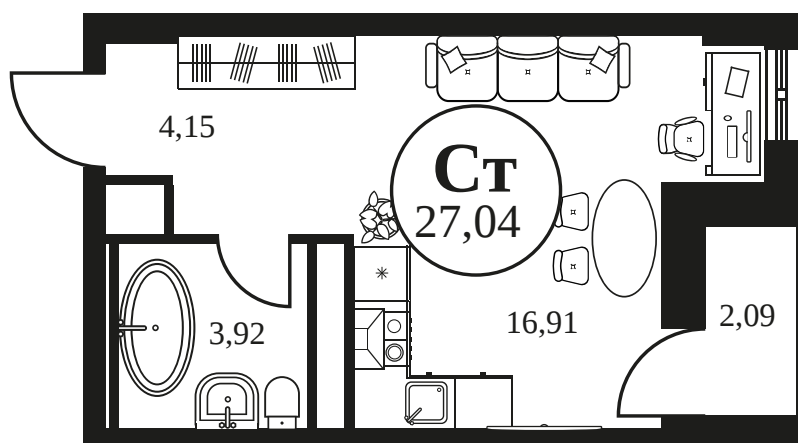

Номер: 438

Студия 27.04 м²

Отсканируйте QR-код и
смотрите на сайте
культура.ростов.рф

Цена по запросу

Корпус	2	Этаж	5
Секция	секция 2.2		

26.06.2026 23:39 (Мск)

Не является публичной офертой, цена может быть скорректирована.
Информация взята с сайта «культура.ростов.рф».