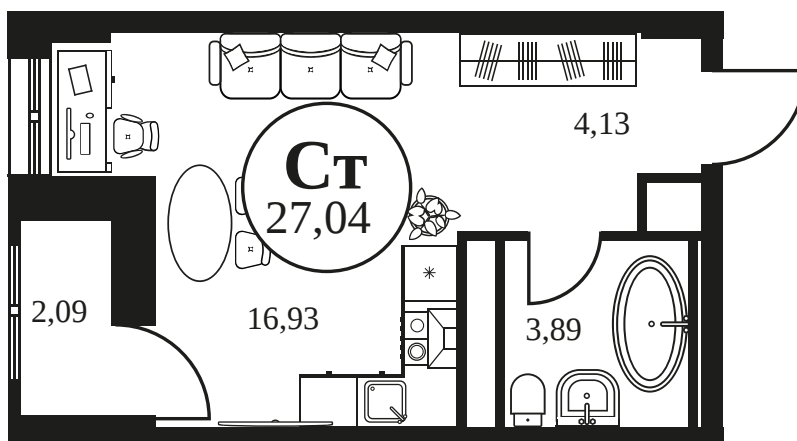

Номер: 1239

Студия 27.24 м<sup>2</sup>

Отсканируйте QR-код и  
смотрите на сайте  
культура.ростов.рф

## Цена по запросу

Корпус	2	Этаж	11
Секция	секция 2.4		

08.06.2026 01:44 (Мск)

Не является публичной офертой, цена может быть скорректирована.  
Информация взята с сайта «культура.ростов.рф».