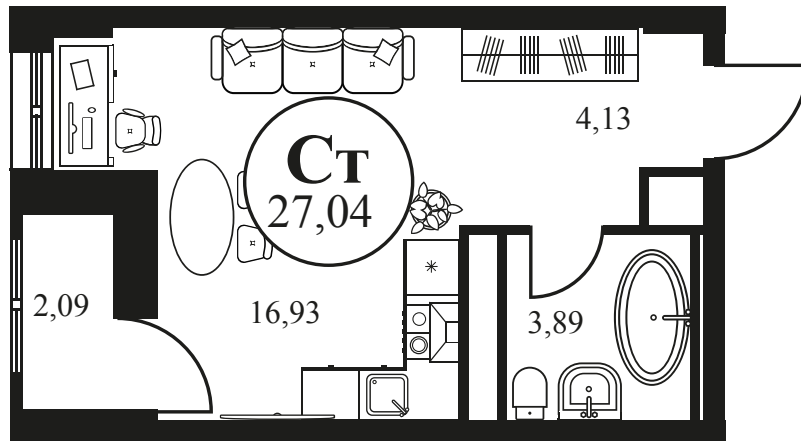

Номер: 1239

СТУДИЯ 27.24 М²

Отсканируйте QR-код и
смотрите на сайте
культураростов.рф

Цена по запросу

Корпус	2	Этаж	11
Секция	секция 2.4		

Адрес офиса продаж
г Ростов-на-Дону, ул Текучева, д 203

19.06.2024, 11:36