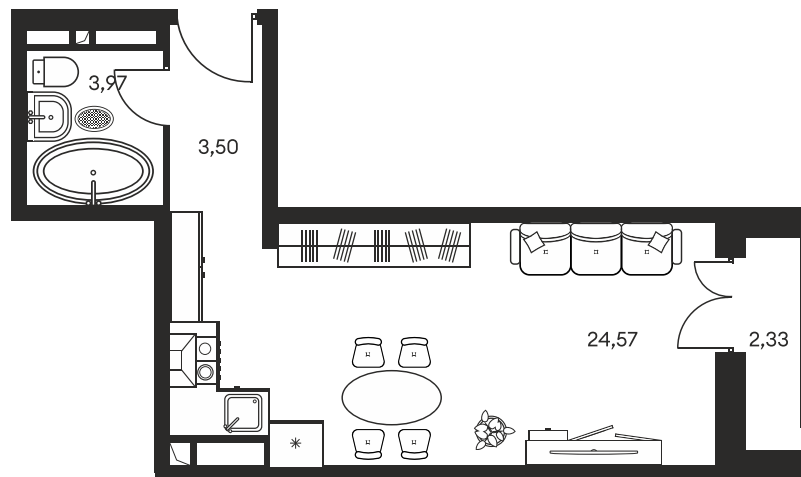

Номер: 604

Студия 35.7 м²

Отсканируйте QR-код и
смотрите на сайте
культура.ростов.рф

Цена по запросу

Корпус	1	Этаж	19
Секция	секция 1.3		

26.04.2026 05:26 (Мск)

Не является публичной офертой, цена может быть скорректирована.
Информация взята с сайта «культура.ростов.рф»