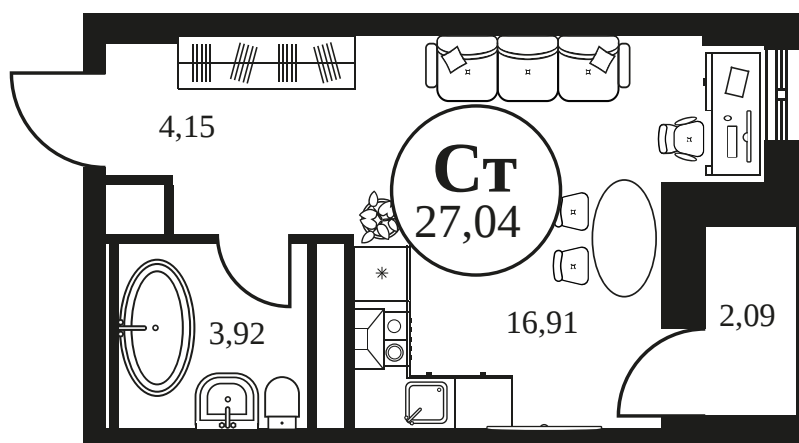

Номер: 1354

Студия 27.01 м²

Отсканируйте QR-код и
смотрите на сайте
культура.ростов.рф

Цена по запросу

Корпус	2	Этаж	19
Секция	секция 2.4		

13.04.2026 11:16 (Мск)

Не является публичной офертой, цена может быть скорректирована.
Информация взята с сайта «культура.ростов.рф»