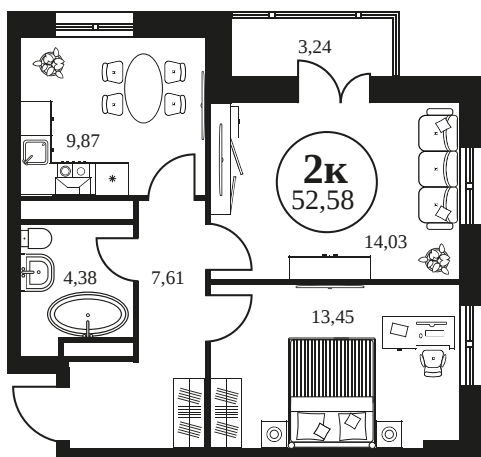

Номер: 591

2 КОМНАТНАЯ 52.75 М²

Отсканируйте QR-код и
смотрите на сайте
культураростов.рф

Цена по запросу

Корпус	2	Этаж	16
Секция	секция 2.2		

Адрес офиса продаж
г Ростов-на-Дону, ул Текучева, д 203

18.10.2024, 08:11