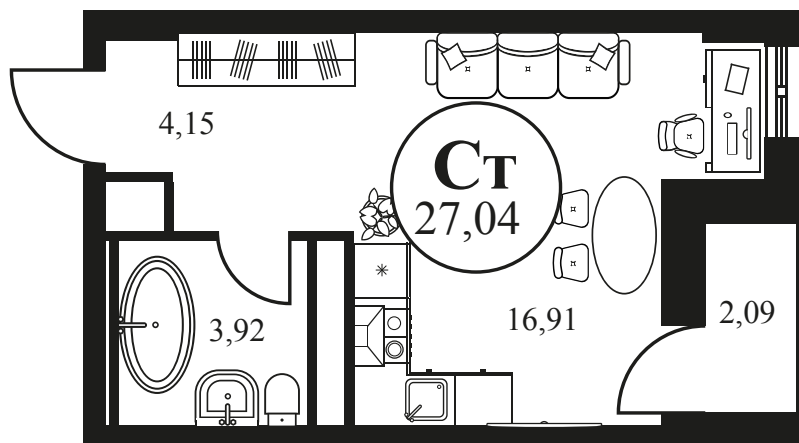

Номер: 1298

СТУДИЯ 27.23 М²

Отсканируйте QR-код и
смотрите на сайте
культураростов.рф

Цена по запросу

Корпус	2	Этаж	15
Секция	секция 2.4		

Адрес офиса продаж
г Ростов-на-Дону, ул Текучева, д 203

27.07.2024, 01:43