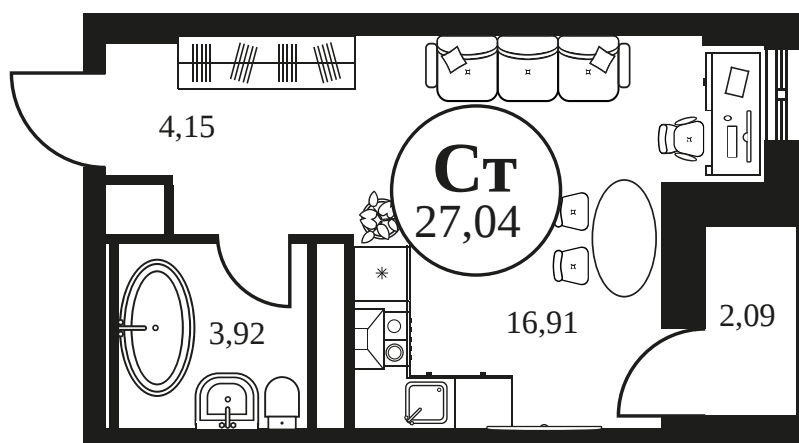

Номер: 1298

Студия 27.23 м²

Отсканируйте QR-код и
смотрите на сайте
культура.ростов.рф

Цена по запросу

Корпус	2	Этаж	15
Секция	секция 2.4		

03.06.2026 22:39 (Мск)

Не является публичной офертой, цена может быть скорректирована.
Информация взята с сайта «культура.ростов.рф».