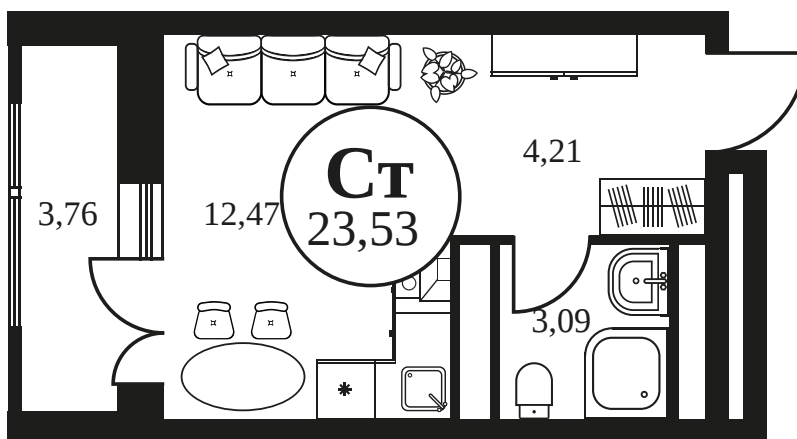

Номер: 1097

СТУДИЯ 23.53 М²

Отсканируйте QR-код и
смотрите на сайте
культураростов.рф

Цена по запросу

Корпус	2	Этаж	25
Секция	секция 2.3		

Адрес офиса продаж
г Ростов-на-Дону, ул Текучева, д 203

07.10.2024, 02:36