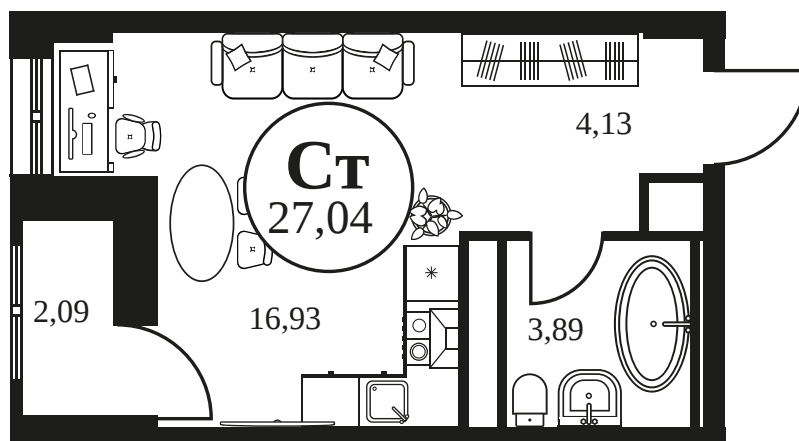

Номер: 449

Студия 27.04 м²

Отсканируйте QR-код и
смотрите на сайте
культура.ростов.рф

Цена по запросу

Корпус	2	Этаж	6
Секция	секция 2.2		

18.04.2026 14:29 (Мск)

Не является публичной офертой, цена может быть скорректирована.
Информация взята с сайта «культура.ростов.рф»