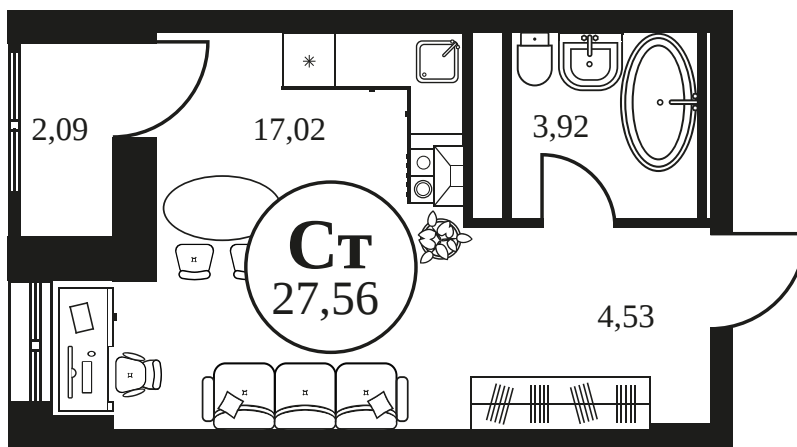

Номер: 1378

СТУДИЯ 27.53 М²

Отсканируйте QR-код и
смотрите на сайте
культураростов.рф

Цена по запросу

Корпус	2	Этаж	21
Секция	секция 2.4		

Адрес офиса продаж
г Ростов-на-Дону, ул Текучева, д 203

21.12.2024, 14:46