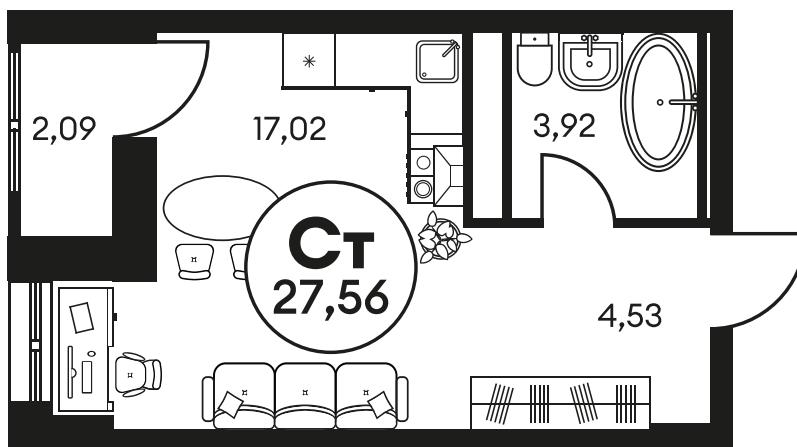

Номер: 532

СТУДИЯ 27.75 М²

Отсканируйте QR-код и
смотрите на сайте
культураростов.рф

Цена по запросу

Корпус	2	Этаж	12
Секция	секция 2.2		

Адрес офиса продаж
г Ростов-на-Дону, ул Текучева, д 203

27.07.2024, 05:55