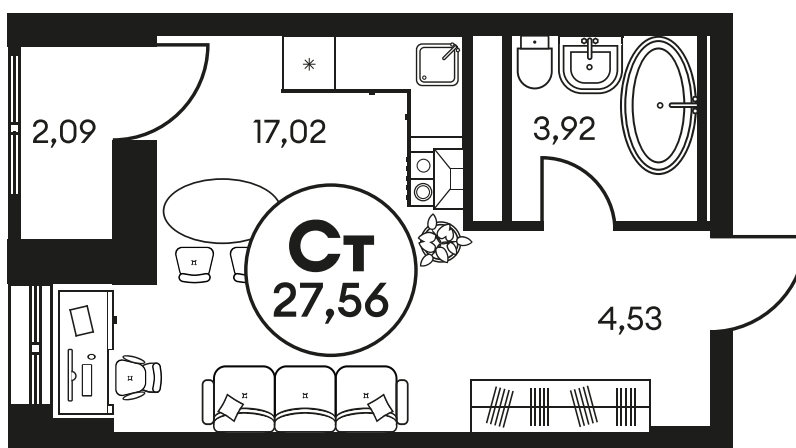

Номер: 532

Студия 27.75 м²

Отсканируйте QR-код и
смотрите на сайте
культура.ростов.рф

Цена по запросу

Корпус	2	Этаж	12
Секция	секция 2.2		

27.06.2026 20:53 (Мск)

Не является публичной офертой, цена может быть скорректирована.
Информация взята с сайта «культура.ростов.рф».