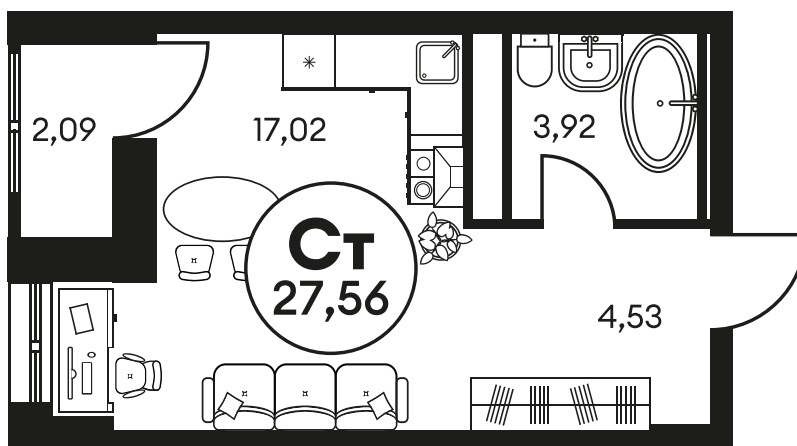

Номер: 532

Студия 27.75 м²

Отсканируйте QR-код и
смотрите на сайте
культура.ростов.рф

Цена по запросу

Корпус	2	Этаж	12
Секция	секция 2.2		

30.04.2026 11:00 (Мск)

Не является публичной офертой, цена может быть скорректирована.
Информация взята с сайта «культура.ростов.рф»