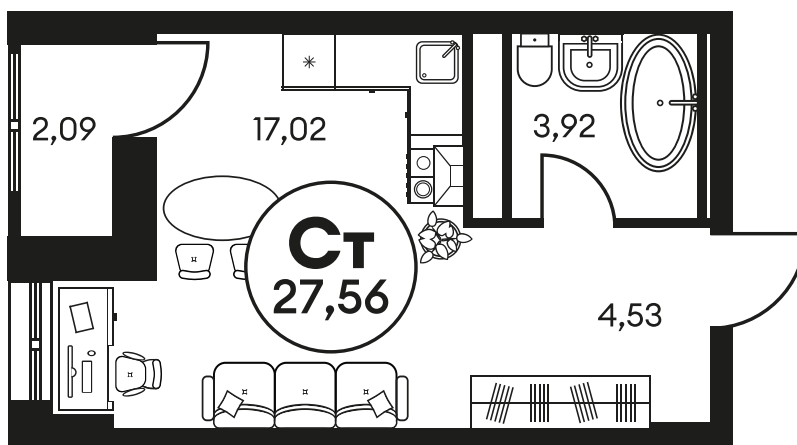

Номер: 532

СТУДИЯ 27.75 М²

Отсканируйте QR-код и
смотрите на сайте
культураростов.рф

Цена по запросу

Корпус 2 Этаж 12

Секция секция 2.2

Адрес офиса продаж
г Ростов-на-Дону, ул Текучева, д 203

19.06.2024, 10:08