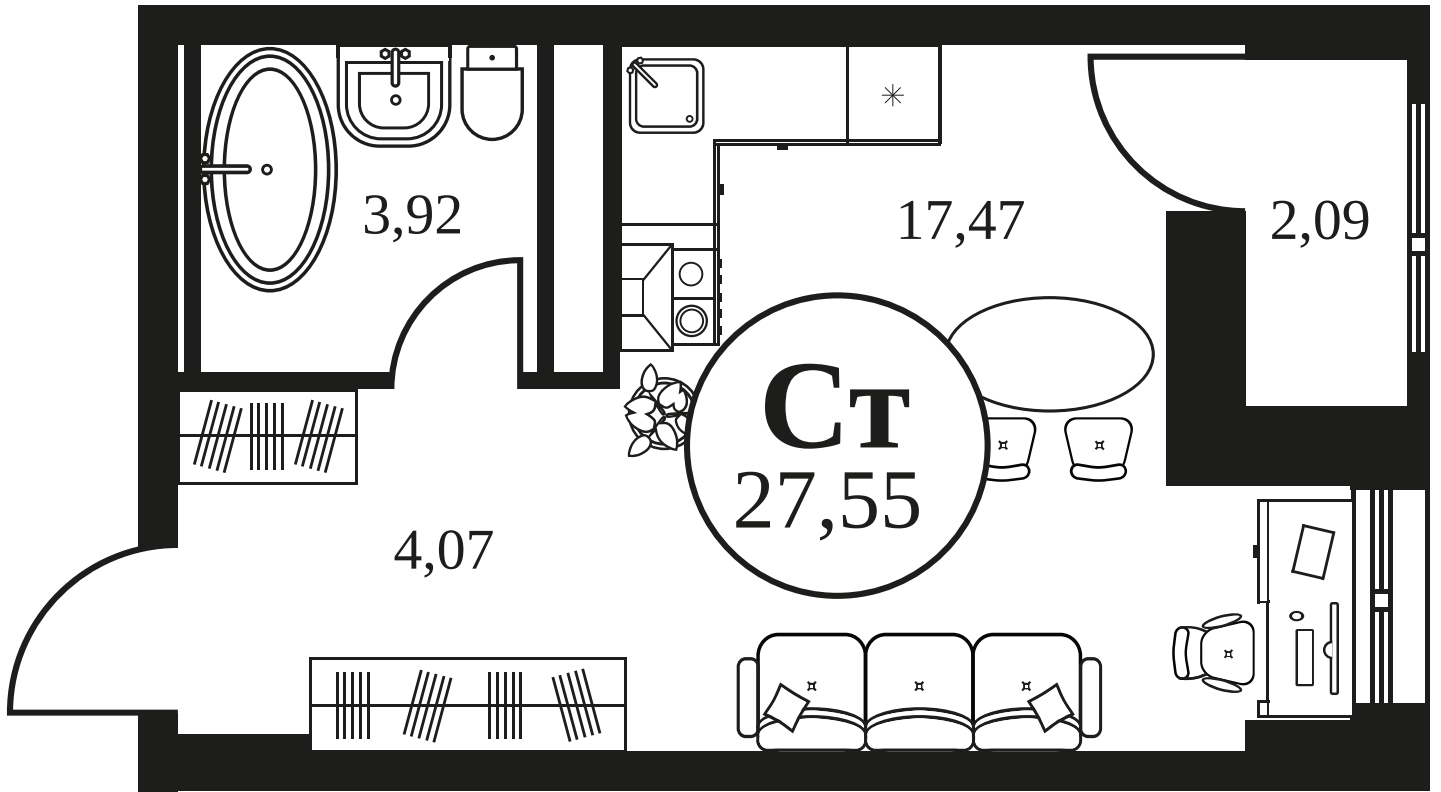

ЖК "КУЛЬТУРА"

АДРЕС

Текучева 203

Номер 1327

СТУДИЯ 27,75 М²

Корпус	2	Секция	секция 2.4
Этаж	17		

Цена по запросу

Отсканируйте QR-код и смотрите на сайте культура.ростов.рф