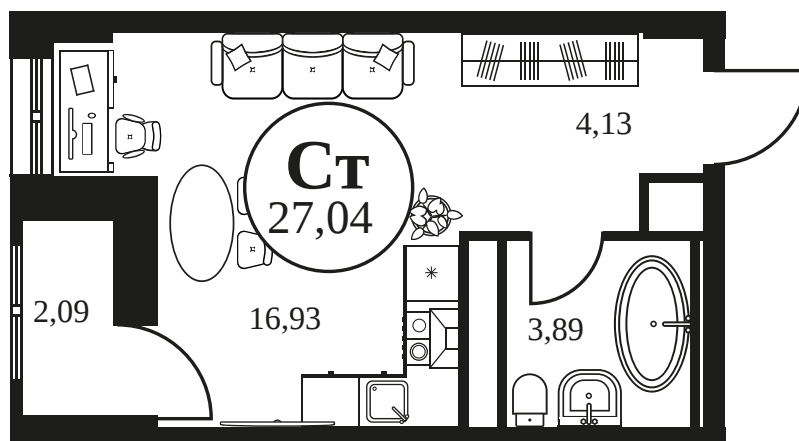

Номер: 1309

Студия 27.24 м²

Отсканируйте QR-код и
смотрите на сайте
культура.ростов.рф

Цена по запросу

Корпус	2	Этаж	16
Секция	секция 2.4		

23.05.2026 07:20 (Мск)

Не является публичной офертой, цена может быть скорректирована.
Информация взята с сайта «культура.ростов.рф».