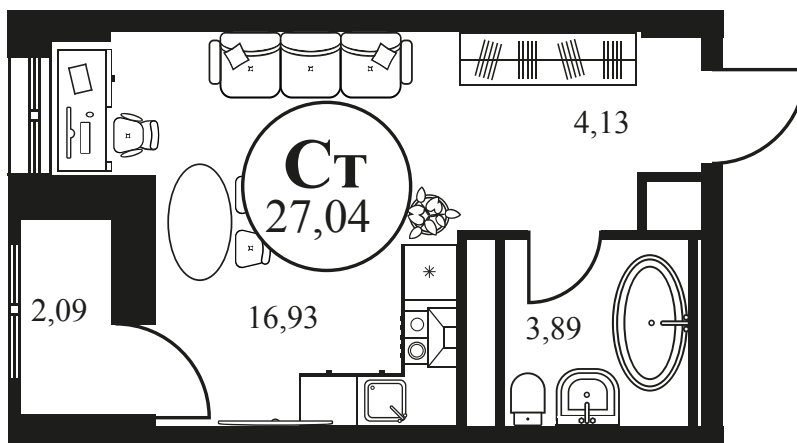

Номер: 1309

СТУДИЯ 27.24 М²

Отсканируйте QR-код и
смотрите на сайте
культураростов.рф

Цена по запросу

Корпус	2	Этаж	16
Секция	секция 2.4		

Адрес офиса продаж
г Ростов-на-Дону, ул Текучева, д 203

08.09.2024, 01:48