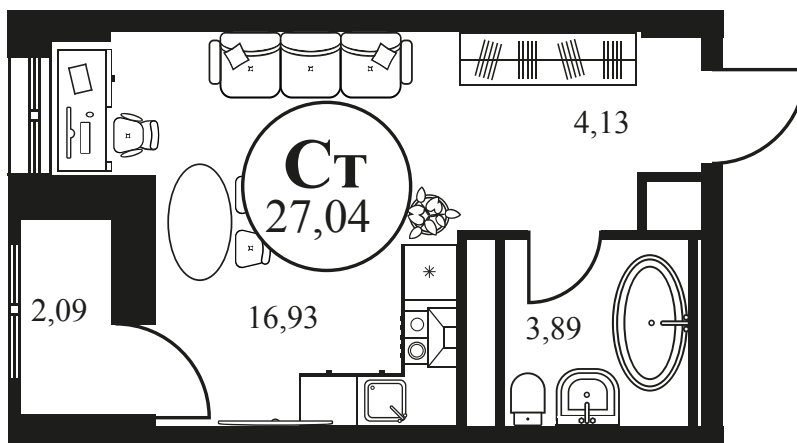

Номер: 1309

СТУДИЯ 27.24 М²

Отсканируйте QR-код и
смотрите на сайте
культураростов.рф

Цена по запросу

Корпус	2	Этаж	16
Секция	секция 2.4		

Адрес офиса продаж
г Ростов-на-Дону, ул Текучева, д 203

27.07.2024, 09:39