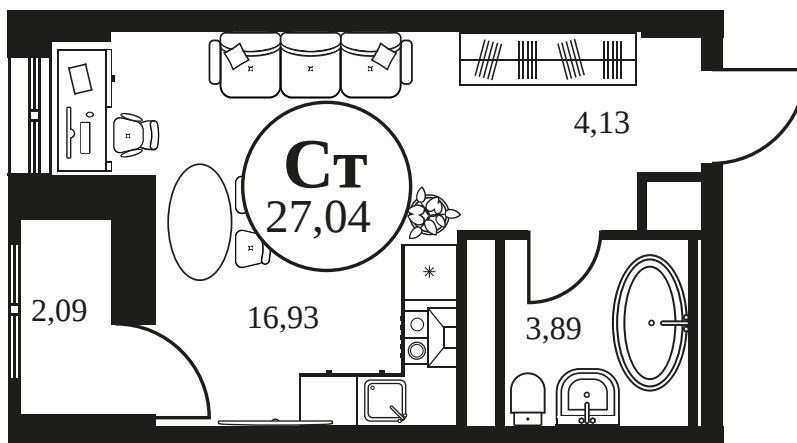

Номер: 1309

СТУДИЯ 27.24 М²

Отсканируйте QR-код и
смотрите на сайте
культураростов.рф

Цена по запросу

Корпус	2	Этаж	16
Секция	секция 2.4		

Адрес офиса продаж
г Ростов-на-Дону, ул Текучева, д 203

26.12.2024, 11:54