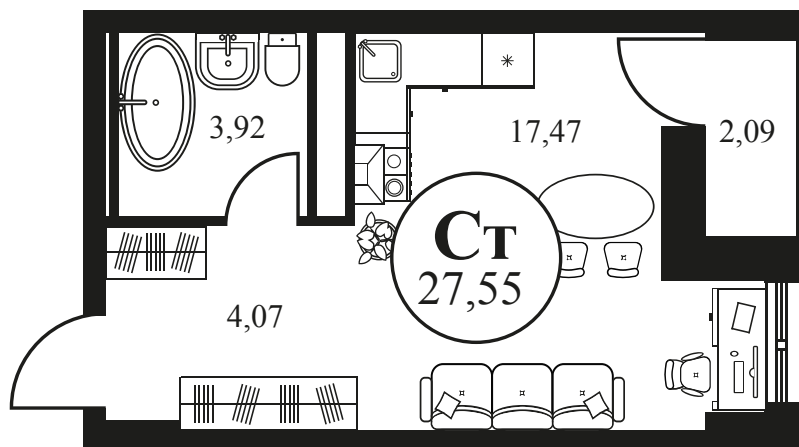

Номер: 1313

СТУДИЯ 27.75 М²

Отсканируйте QR-код и
смотрите на сайте
культураростов.рф

Цена по запросу

Корпус	2	Этаж	16
Секция	секция 2.4		

Адрес офиса продаж
г Ростов-на-Дону, ул Текучева, д 203

08.09.2024, 00:07