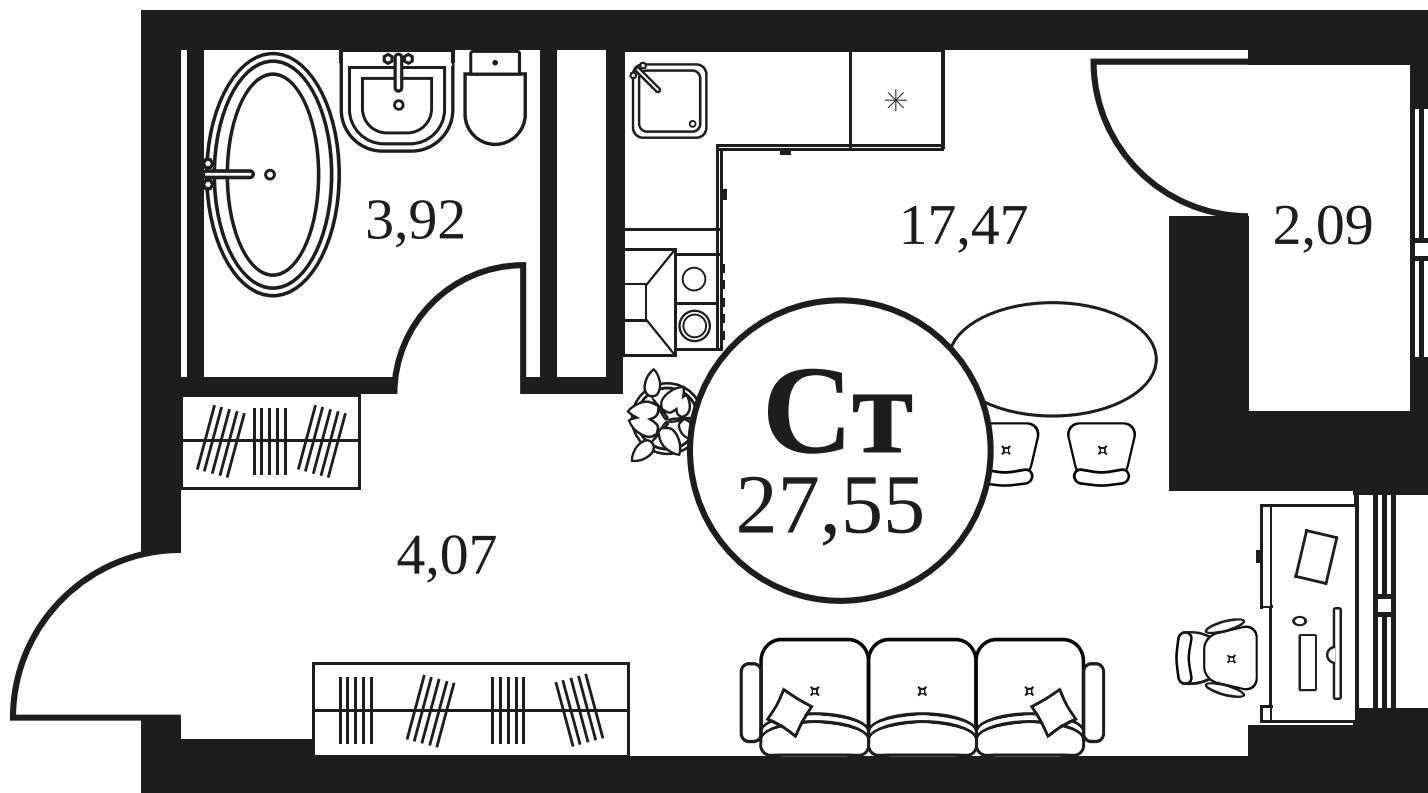

ЖК "КУЛЬТУРА"

АДРЕС

Текучева 203

Номер 1313

СТУДИЯ 27,75 М²

Корпус	2	Секция	секция 2.4
Этаж	16		

Цена по запросу

Отсканируйте QR-код и смотрите на сайте
культура.ростов.рф