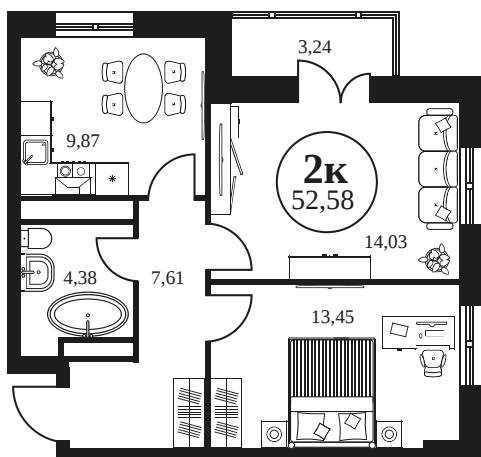

Номер: 521

2 КОМНАТНАЯ 52.75 М²

Отсканируйте QR-код и
смотрите на сайте
культураростов.рф

Цена по запросу

Корпус	2	Этаж	11
Секция	секция 2.2		

Адрес офиса продаж
г Ростов-на-Дону, ул Текучева, д 203

22.12.2024, 05:57