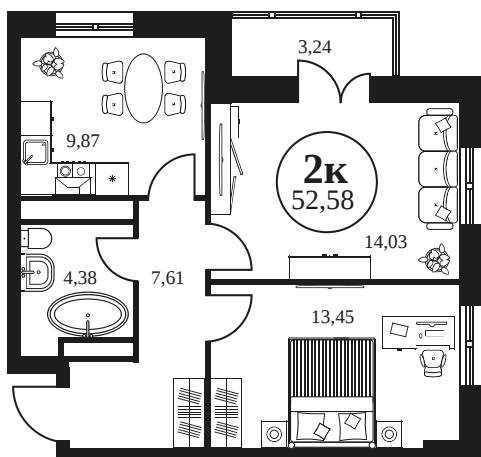

Номер: 521

2 КОМНАТНАЯ 52.75 М²

Отсканируйте QR-код и
смотрите на сайте
культураростов.рф

Цена по запросу

Корпус	2	Этаж	11
Секция	секция 2.2		

Адрес офиса продаж
г Ростов-на-Дону, ул Текучева, д 203

18.10.2024, 06:01