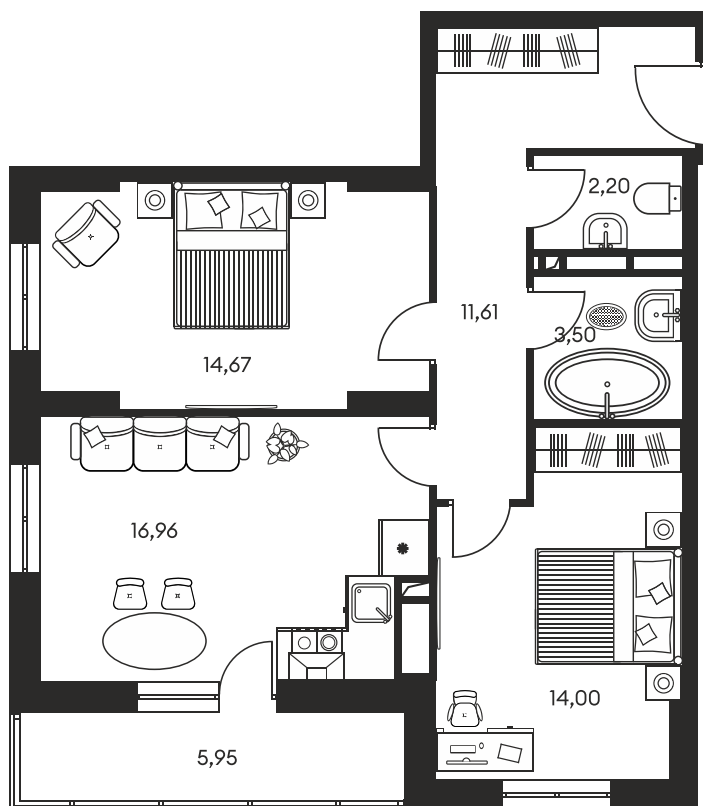

Номер: 800

3 КОМНАТНАЯ 70.2 М²

Отсканируйте QR-код и
смотрите на сайте
культураростов.рф

Цена по запросу

Корпус	1	Этаж	19
Секция	секция 1.4		

Адрес офиса продаж
г Ростов-на-Дону, ул Текучева, д 203

18.10.2024, 08:14