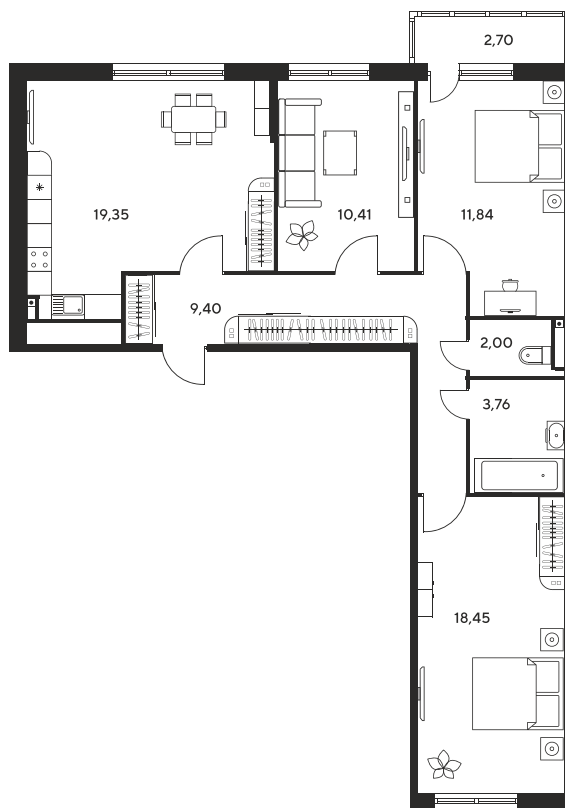

Номер: 48

1 КОМНАТНАЯ 38.5 М²

Отсканируйте QR-код и
смотрите на сайте
культураростов.рф

Цена по запросу

Корпус	2	Этаж	4
Секция	секция 2.1		

Адрес офиса продаж
г Ростов-на-Дону, ул Текучева, д 203

18.10.2024, 08:08