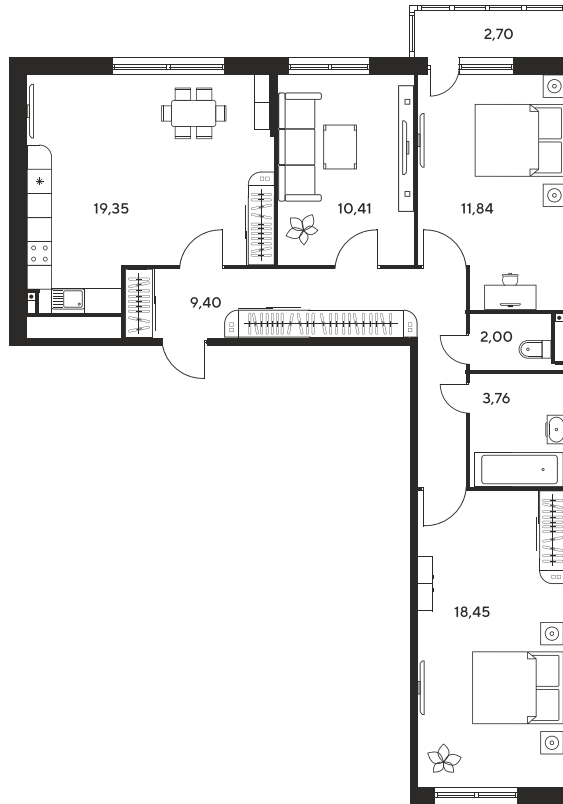

ЖК "КУЛЬТУРА"

АДРЕС

Текучева 203

Номер 48

КВАРТИРА 1-КОМНАТНАЯ 38,5 М²

Корпус	2	Секция	секция 2.1
Этаж	4		

Цена по запросу

Отсканируйте QR-код и смотрите на сайте
культура.ростов.рф