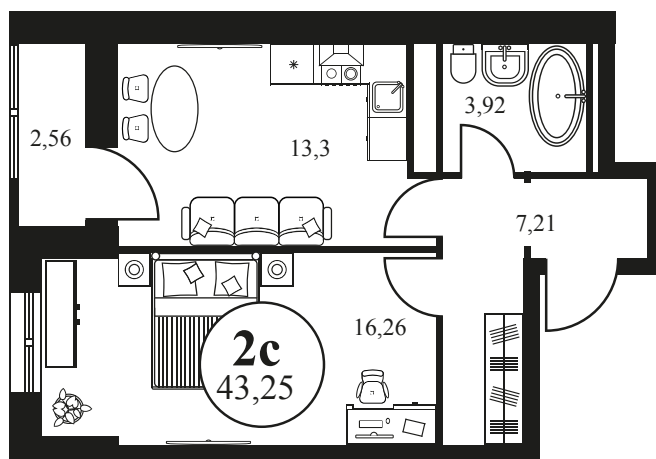

Номер: 141

2 КОМНАТНАЯ 43.25 М²

Отсканируйте QR-код и
смотрите на сайте
культураростов.рф

Цена по запросу

Корпус	2	Этаж	10
Секция	секция 2.1		

Адрес офиса продаж
г Ростов-на-Дону, ул Текучева, д 203

08.09.2024, 02:09