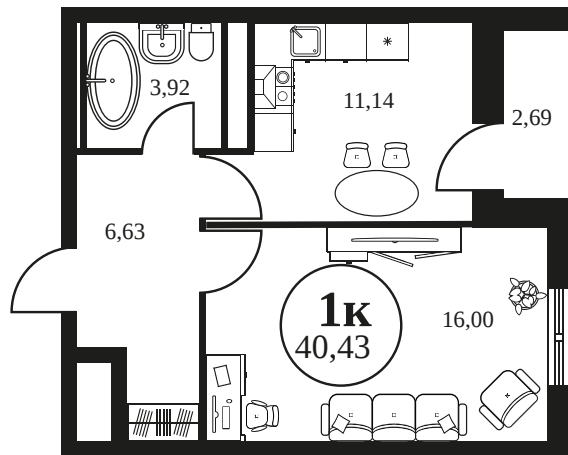

Номер: 539

1 комнатная 40.59 м²

Отсканируйте QR-код и
смотрите на сайте
культура.ростов.рф

Цена по запросу

Корпус	2	Этаж	13
Секция	секция 2.2		

30.06.2026 21:29 (Мск)

Не является публичной офертой, цена может быть скорректирована.
Информация взята с сайта «культура.ростов.рф».