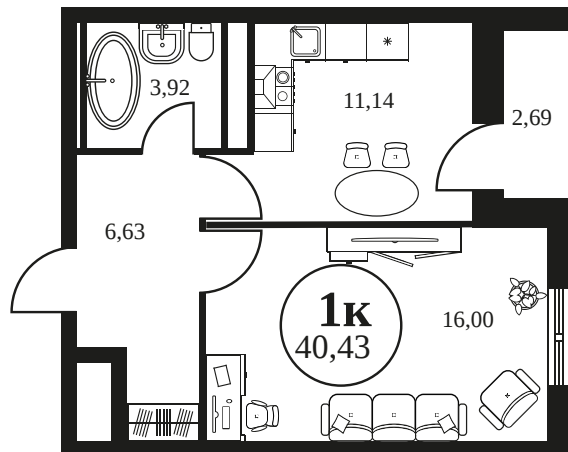

Номер: 539

1 комнатная 40.59 м<sup>2</sup>

Отсканируйте QR-код и  
смотрите на сайте  
культура.ростов.рф

## Цена по запросу

Корпус	2	Этаж	13
Секция	секция 2.2		

23.04.2026 20:17 (Мск)

Не является публичной офертой, цена может быть скорректирована.  
Информация взята с сайта «культура.ростов.рф»