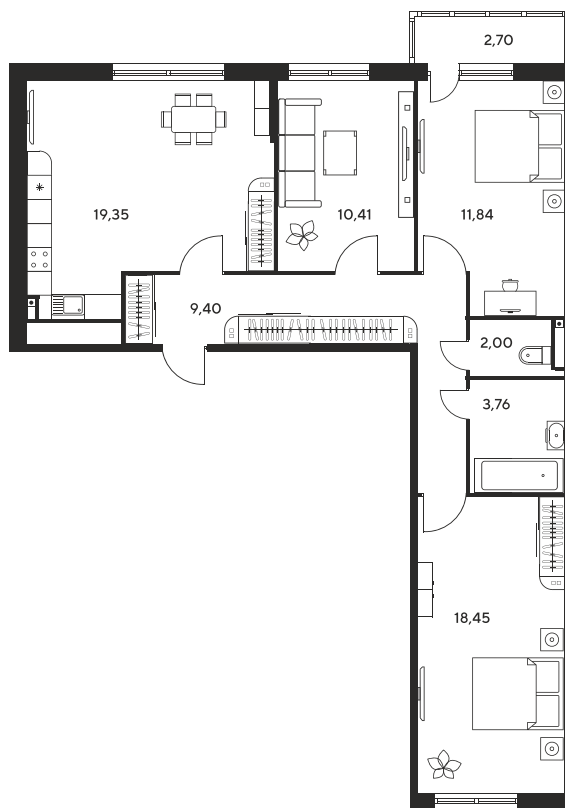

Номер: 33

1 КОМНАТНАЯ 37.54 М²

Отсканируйте QR-код и
смотрите на сайте
культураростов.рф

Цена по запросу

Корпус	2	Этаж	4
Секция	секция 2.1		

Адрес офиса продаж
г Ростов-на-Дону, ул Текучева, д 203

08.09.2024, 01:47