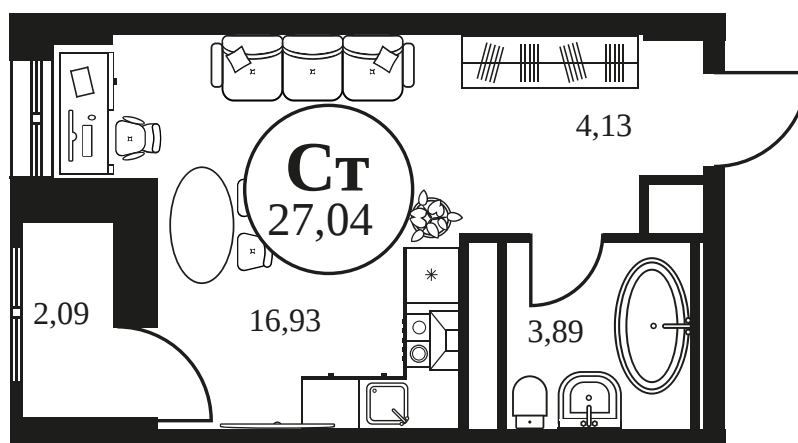

Номер: 1379

Студия 27.02 м²

Отсканируйте QR-код и
смотрите на сайте
культура.ростов.рф

Цена по запросу

Корпус	2	Этаж	21
Секция	секция 2.4		

21.05.2026 00:05 (Мск)

Не является публичной офертой, цена может быть скорректирована.
Информация взята с сайта «культура.ростов.рф».