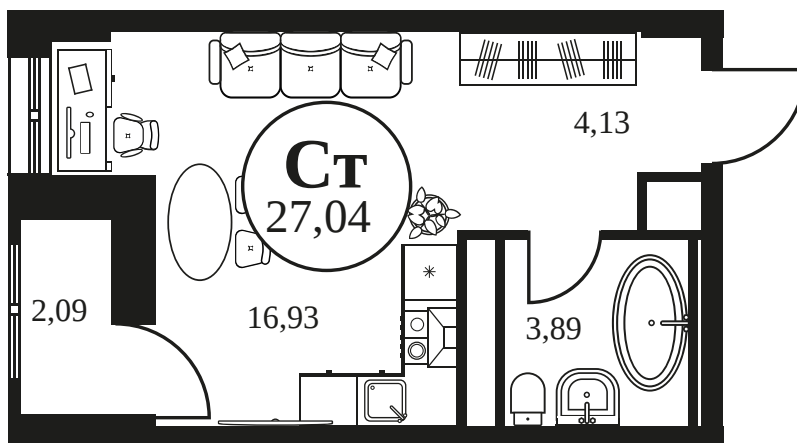

Номер: 1379

СТУДИЯ 27.02 М²

Отсканируйте QR-код и
смотрите на сайте
культураростов.рф

Цена по запросу

Корпус	2	Этаж	21
Секция	секция 2.4		

Адрес офиса продаж
г Ростов-на-Дону, ул Текучева, д 203

22.12.2024, 06:05