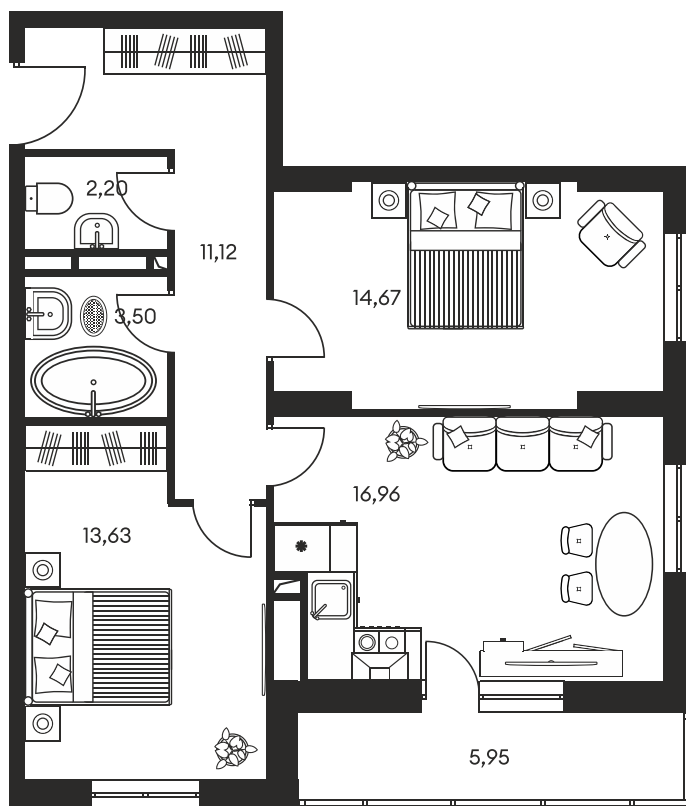

Номер: 193

3 КОМНАТНАЯ 68.58 М²

Отсканируйте QR-код и
смотрите на сайте
культураростов.рф

Цена по запросу

Корпус	1	Этаж	3
Секция	секция 1.2		

Адрес офиса продаж
г Ростов-на-Дону, ул Текучева, д 203

18.10.2024, 06:03