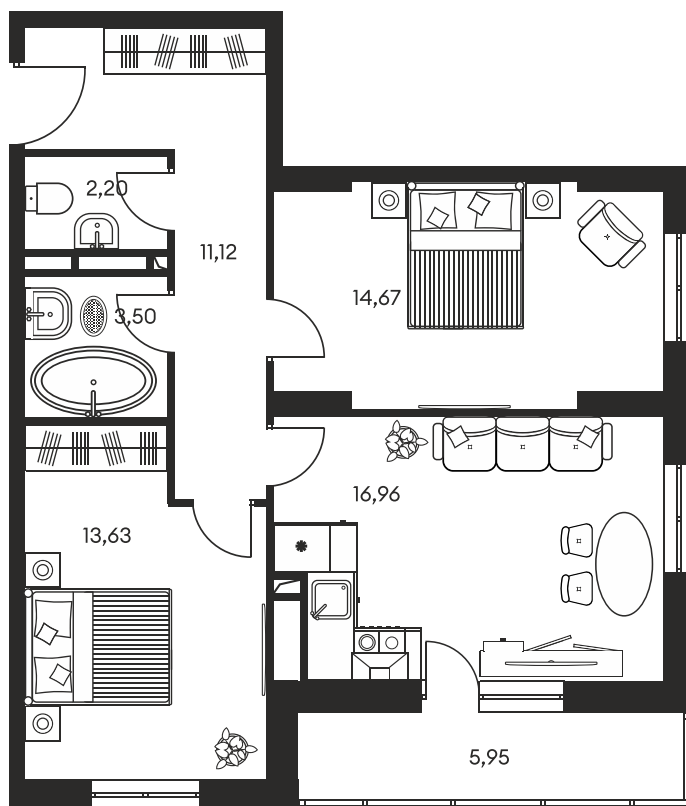

Номер: 193

3 КОМНАТНАЯ 69.07 м²

Отсканируйте QR-код и
смотрите на сайте
культура.ростов.рф

Цена по запросу

Корпус	1	Этаж	3
Секция	секция 1.2		

05.07.2026 04:00 (Мск)

Не является публичной офертой, цена может быть скорректирована.
Информация взята с сайта «культура.ростов.рф».