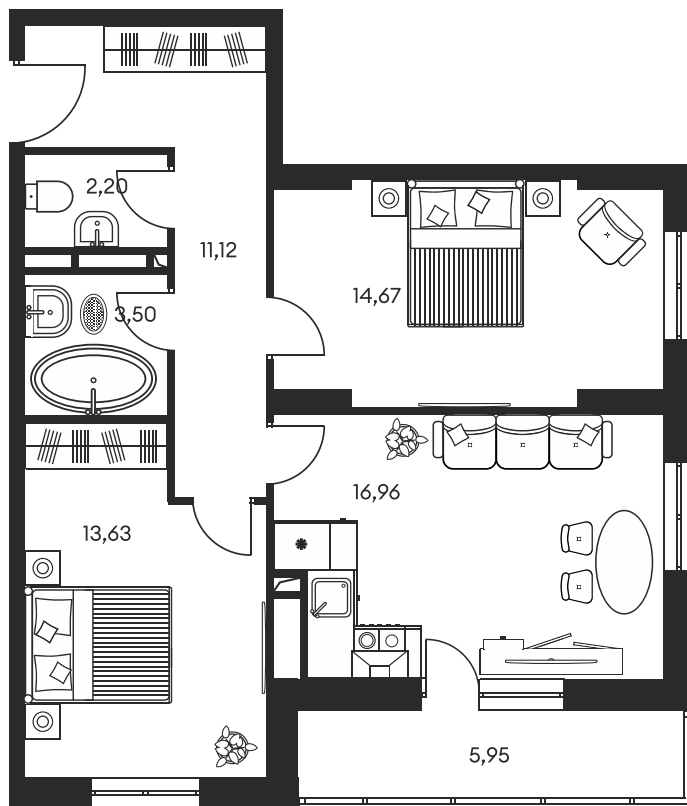

Номер: 193

3 КОМНАТНАЯ 68.58 М²

Отсканируйте QR-код и
смотрите на сайте
культураростов.рф

Цена по запросу

Корпус 1 Этаж 3

Секция секция 1.2

Адрес офиса продаж
г Ростов-на-Дону, ул Текучева, д 203

25.04.2024, 13:31